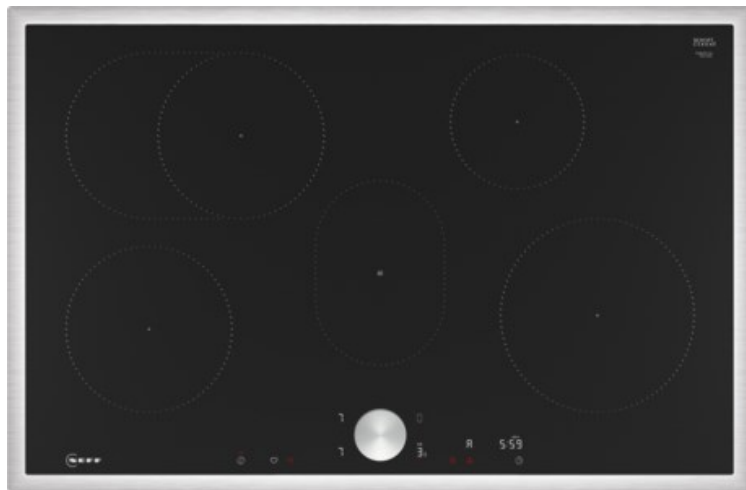

Neff T58STF1L0 | schwarz/edelstahl

Artikelnummer 19130

Produkt-Highlights

- **Twist Pad®:** unsere abnehmbare, magnetische Einknopf-Bedienung zum Drehen ermöglicht Ihnen eine präzise und bequeme Steuerung
- **Home Connect:** überwachen Sie Ihr Kochfeld über die App
- **Smart Hood Automatic:** die Dunstabzugshaube passt sich während des Kochens automatisch an Ihre Kochfeldeinstellungen an
- **Favourite:** speichern und verwalten Sie ihre Lieblingseinstellungen

Produkttyp

- Produkttyp: Autark-Induktionsfeld

Ausstattung & Technik

- geeignet f. EDV-geführtes Hausmanagement
- Steuerung für Dunstabzugshaube
- Schnellvorheizen-Funktion
- Turbo-Stufe
- Topferkennungssensor für jede Kochzone
- Warmhaltezone

Restwärmeanzeige:

- Restwärmeanzeige für jede Kochzone
- Anschlusswert: 7,40 kW

Bedienung

- Schalterart: abnehmbare Magnet-Drehregler
- Countdown-Timer/Kurzzeit-Wecker
- Haupt-Betriebsschalter
- Kindersicherung