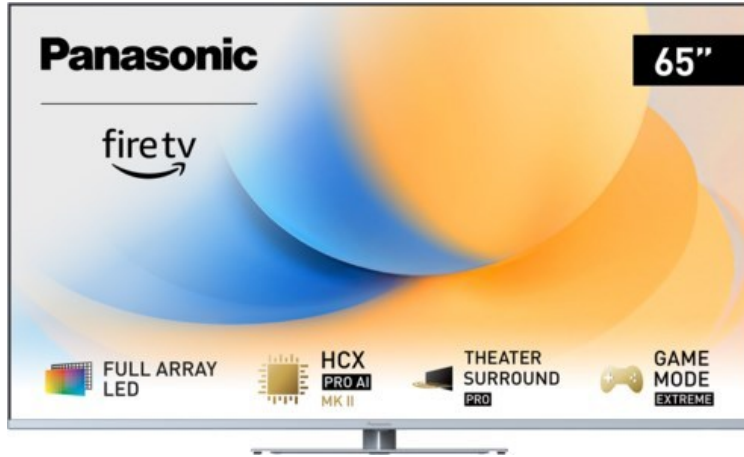

## Panasonic TV-65W93AE6 | silber

Artikelnummer 18610

### Produkt-Highlights

- Full-Array-LED-Hintergrundbeleuchtung mit Dimmung - Hoher Kontrast und Helligkeit, tiefes Schwarz
- HCX PRO AI Processor MK II - Hervorragende Bild- und Tonqualität dank KI-Optimierung und 144 Hz
- Theater Surround Pro - Premium-Heimkino-Sounderlebnis mit verschiedenen Klangmodi und Dolby Atmos®
- Game Mode Extreme - Perfektes Spielerlebnis mit Game Control Board, reduzierter Reaktionszeit, HDMI2.1 VRR/HFR/ALLM
- Multi HDR Ultimate - Unterstützt alle wichtigen HDR-Formate wie Dolby Vision IQ und HDR10+ Adaptive
- Panasonic Premium Fire TV - Intuitive Bedienbarkeit mit personalisierter Bedienung und Empfehlungen für Inhalte

### Bildeigenschaften

- Auflösung: Ultra HD (4K)
- Hintergrundbeleuchtung: LED

### Ausstattung & Technik

- Bildschirmdiagonale: 164 cm
- Bildschirmdiagonale: 65"
- max. Auflösung (Horizontal): 3840

- max. Auflösung (Vertikal): 2160
- Bildfrequenz: 120 Hz
- WLAN Ausstattung: WLAN integriert