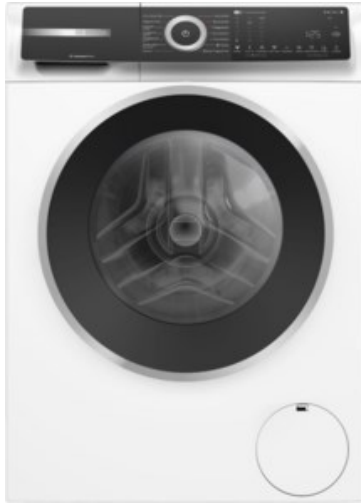

Kompetent. Sympathisch. Nah.

Unsere persönliche Empfehlung für Sie:

Bosch WGH244MH0 | weiss

Artikelnummer 18790

Produkt-Highlights

- **20% effizienter als die beste Energieeffizienzklasse A**
- **Mini Load:** schnelles und effizientes Waschen von Einzelteilen
- **Iron Assist:** reduziert Knitterfalten bis zu 50%
- **Home Connect:** smart vernetzte Hausgeräte erleichtern den Alltag
- **Fleckenautomatik:** entfernt 16 der hartnäckigsten Flecken ohne Vorbehandlung

Produkttyp

- Bauart: Stand-Waschmaschine

Energieeffizienz / Verbrauchswerte

- Energy Label Version: 2019/2014
- Energieeffizienzklasse: A
- Energieeffizienzspektrum: Spektrum [A bis G]
- Schleudereffizienzklasse: B
- Restfeuchte nach dem Schleudervorgang: 53 %
- Programmdauer des Eco-Programms: 228 Min.
- Betriebsgeräusch Schleudern: 70 dB(A)
- Geräuschemissionsklasse: A

- gewichteter Wasserverbrauch pro Betriebszyklus (Waschen): 50 l
- gewichteter Energieverbrauch pro 100 Betriebszyklen: 40 kWh

Ausstattung & Technik

- Fassungsvermögen Wäsche: 9 kg
- U/Min. in der max. Schleuderstufe: 1400 Upm
- Trommel-Ausführung: Edelstahl-Trommel
- Display-Typ: TFT-Display
- Restzeitanzeige
- Handwasch-Programm für Wolle

Gehäuseeigenschaften

- Höhe: 84,50 cm
- Breite: 59,80 cm
- Tiefe: 59 cm
- Gewicht: 73,50 kg
- Breite mit Verpackung: 65 cm
- Höhe mit Verpackung: 88 cm
- Tiefe mit Verpackung: 68 cm
- Gewicht mit Verpackung: 74,50 kg
- Farbe: weiß

Händler-Kontaktdaten:

Keimes König electronic
Unterbrucher Str. 17
52525 Heinsberg
02452 21721
info@keimes-koenig.de
www.iq-keimes-koenig.de

Ihr Ansprechpartner:

Joachim Keimes
info@keimes-koenig.de