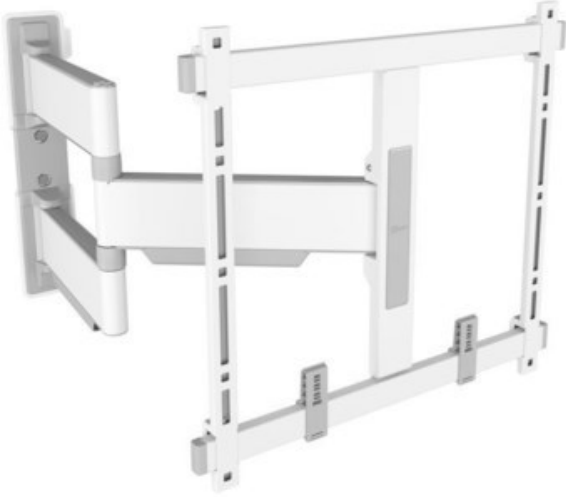

Kompetent. Sympathisch. Nah.

Unsere persönliche Empfehlung für Sie:

Vogels TVM 5445 Full-Motion+ (32-65") | weiss

Artikelnummer 17547

Produkt-Highlights

- Schwenkbare, ultradünne TV-Wandhalterung - Ideal für große OLED/QLED-TV's
- Speziell für Fernseher mit einer Größe von 32 bis 65 Zoll
- Extrem flach und stark - Nur 4 cm von der Wand entfernt
- Um bis zu 180° drehbar
- Bis zu 35 kg max. Gewichtslast
- Sanfte OneFinger™-Bewegung - Dank beschichteter Lager und Präzisionsstahlwellen
- 2D-Leveling™: So bleibt Ihr Fernseher immer waagrecht - Präzise Nivellierung nach der Installation (horizontal und vertikal)
- Absolut gerade Installation - Kostenlose Wasserwaage inklusive
- TV-Schutzpatches - Schützen Sie die Rückseite Ihres Fernsehers mit weichen Schutzpatches