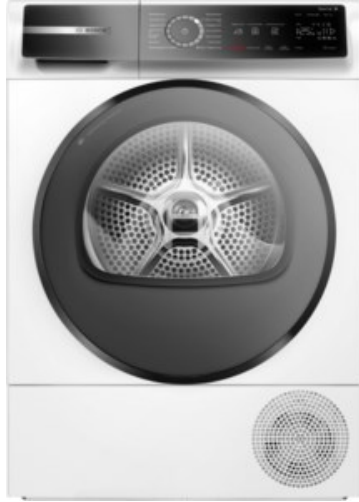

Kompetent. Sympathisch. Nah.

Unsere persönliche Empfehlung für Sie:

Bosch WQB245B40 | weiss

Artikelnummer 17902

Produkt-Highlights

- Auto Dry trocknet deine Wäsche genauso, wie du es wünschst.
- **Smart Dry:** Sind Trockner und Waschmaschine vernetzt, erhältst du stets das optimale Trocknungsprogramm.
- Mit Home Connect lassen sich deine Hausgeräte bequem per Smartphone steuern.
- **Anti Vibration-Design:** extrem stabiler Vibrationsschutz sorgt für hohe Laufruhe.
- Klimafreundlicher Trockner mit dem umweltfreundlichsten Kühlmittel (R290).

Gehäuseeigenschaften

- Tür-Anschlag wechselbar

- Breite: 59,80 cm
- Höhe: 84,20 cm
- Tiefe: 61,30 cm
- Gewicht: 54,70 kg
- Breite mit Verpackung: 62 cm
- Höhe mit Verpackung: 88 cm
- Tiefe mit Verpackung: 67 cm
- Gewicht mit Verpackung: 55,60 kg
- Farbe: weiß