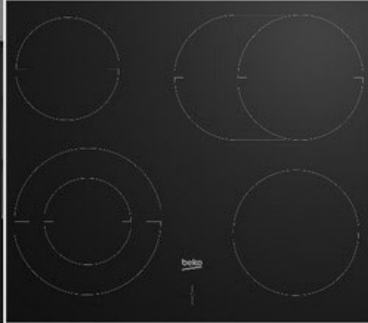

## Beko BBUM12328X | edelstahl + rahmenlos

Artikelnummer 17455

A

### Produkt-Highlights

- Einbau-Herd-Set mit 8 Heizarten
- Glaskeramik-Kochfeld, rahmenlos
- AeroPerfect
- 2-fach Teleskopauszug

### Gehäuseeigenschaften

- versenkbare Schalter
- Breite (Kochfeld): 58 cm
- Höhe (Kochfeld): 3,50 cm

- Tiefe (Kochfeld): 51 cm
- Breite (Backofen): 59,40 cm
- Höhe (Backofen): 59,50 cm
- Tiefe (Backofen): 56,70 cm
- Gewicht (Backofen): 38,80 kg
- Farbe: edelstahl