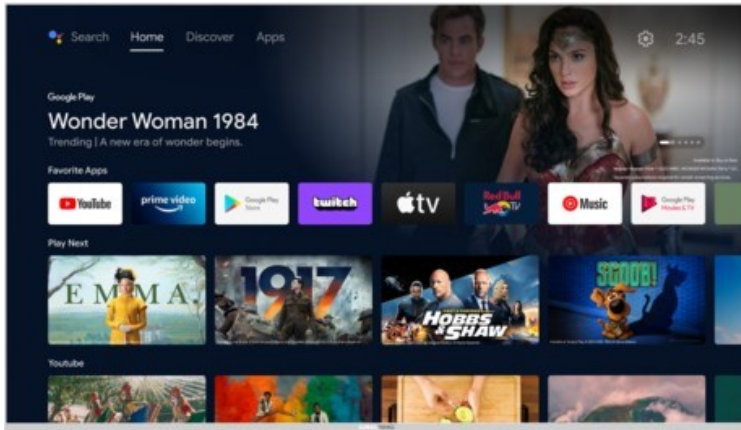

### Produkt-Highlights

- 1.366 x 768 HD LED-TV
- DVB-T2 HD /-C /-S2 Triple Tuner
- 600 Hz PPR (Picture Perfection Rate)
- Android TV mit Zugriff auf Google Play Store Inhalte & Streaming Dienste
- Chromecast built-in
- Magic Fidelity Soundtechnologie
- USB-Recording (PVR) & Time-Shift
- Wiedergabe von Medien-Dateien über USB Eingang
- 2x HDMI, 1x USB, CI+, Digitaler Audio-Ausgang (optisch), Kopfhörer-Ausgang, LAN, WLAN & Bluetooth integriert

### Ausstattung & Technik

- Bildschirmdiagonale: 80 cm
- Bildschirmdiagonale: 32"

- max. Auflösung (Horizontal): 1366
- max. Auflösung (Vertikal): 768
- WLAN Ausstattung: WLAN integriert