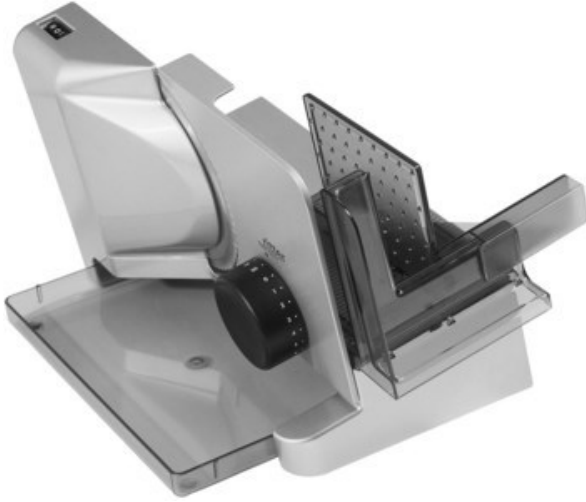

Ritter E 16 Kompakt Diagonal | silbermetallic

Artikelnummer 10658

Produkt-Highlights

- Metallausführung schräg gestellt
- Silbermetallic
- Wellenschliffmesser, 17 cm Ø
- Schnittstärkeeinstellung bis ca. 20 mm
- Sicherheits-Moment- und Dauerschalter
- Abnehmbarer Schlitten
- Schlittenweg ca. 18 cm
- Schneidgut-Auffangschale
- Kabeldepot

Ausstattung & Technik

- Leistung: 65 W
- Messer: Wellenschliffmesser
- schräge Anordnung der Schneidevorrichtung
- Auffangschale/Tablett

Bedienung

- max. Schnittstärkeeinstellung: 20 mm

- Gewicht: 3 kg
- Farbe: silber

Gehäuseeigenschaften

- Breite: 22,50 cm
- Höhe: 23 cm
- Tiefe: 33,50 cm

Händler-Kontaktdaten:

home-electronics.de
Königstraße 70
95028 Hof
09281 141810
home-electronics@t-online.de
www.tp-home-electronics.de