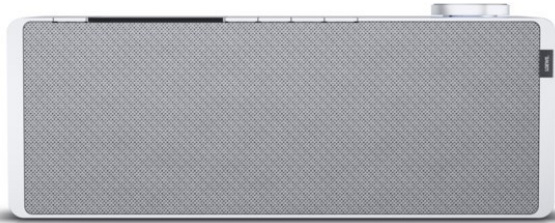

Arkenberg-TV-HiFi-Video

Kompetent. Sympathisch. Nah.

Unsere persönliche Empfehlung für Sie:

Loewe klang s1 | light grey

Artikelnummer 16338

Produkt-Highlights

- Kraftvoller Klang
- DAB+ Tuner
- Internet Radio
- Musik Streaming
- Bluetooth
- Großes Display
- Elegant und schlank

Schnittstellen

- WLAN-Schnittstelle
- Bluetooth Schnittstelle

Gehäuseeigenschaften

- Farbe: grau

Händler-Kontaktdaten:

Harald Arkenberg
Eggerskoppel 2b
21509 Glinde
040 7105692
arkenberg@nexgo.de
www.iq-arkenberg-tv.de