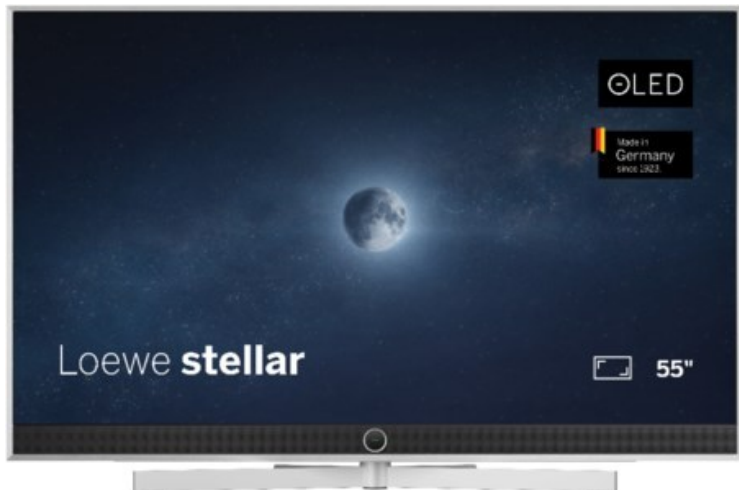

## Loewe stellar 55 dr+ (vi) | alu brushed/alu

Artikelnummer 19214

### Produkt-Highlights

- Ultra HD Open Cell OLED Panel mit Master Black Polarizer
- Loewe dual channel dr+ mit Zweikanal-Chassis, Twin-Triple-Tuner und 1 TB SSD mit Multi-View und Multi-Recording
- Volle Unterstützung von HDMI 2.1 und Ultra HD @ 144 Hz VRR für High-Speed-Gaming
- Dolby Vision IQ & HDR10+ Unterstützung
- Loewe os9 auf Basis von VIDAA OS mit großer Auswahl an smarten Streaming-Apps und VOD-Diensten wie Netflix, Amazon Prime Video, Apple TV, uvm.
- Netzwerkfunktionen wie Miracast und Apple AirPlay
- Leistungsstarke integrierte Soundbar für hervorragende Klangqualität
- Loewe magic.light und magic.motion
- Hochwertiges Design mit gebürstetem Aluminiumrahmen und Aluminium-Rückwand

### Bildeigenschaften

- Auflösung: Ultra HD (4K)
- Bildoptimierung: HDR 10+, Dolby Vision IQ