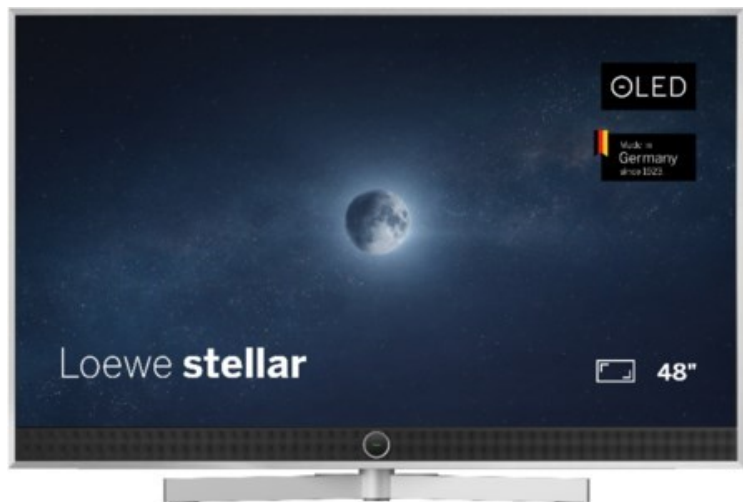

Arkenberg-TV-HiFi-Video

Kompetent. Sympathisch. Nah.

Unsere persönliche Empfehlung für Sie:

Loewe stellar. 48 dr+ | alu brushed/concrete

Artikelnummer 18564

Produkt-Highlights

- Ultra HD OLED Panel mit MLA (Micro Lens Array) & META-Technologie
- Loewe dual channel dr+ mit SSD für Multi-View und Multi-Recording
- Flexible Anschlüsse mit HDMI 2.1 und 144 Hz VRR für schnelles Konsolen-Gaming
- HDR10+ Adaptive Unterstützung
- Super-schnelles und smartes Loewe os mit App-Store und Zugriff eine großen Vielfalt an Video-on-Demand-Diensten für jeden Markt, darunter z.B. Netflix, Disney+, Samsung TV Plus, HD+, Magenta TV und vieles mehr
- 360° Craft-Design mit gebürstetem Alu, echtem Beton und cleveren Konstruktionsdetails
- Dezentres Loewe magic.light und Bodenstandfuß mit magic.motion
- Loewe stellar mini Fernbedienung mit Bluetooth und Sprachsteuerung, inklusive Alexa Skills und Bixby
- Miracast, Apple Airplay und Samsung SmartThings Unterstützung

Produkttyp

- Technologie: OLED

Energieeffizienz / Verbrauchswerte

- Energy Label Version: 2019/2013
- Energieeffizienzklasse: F
- Energieeffizienzspektrum: Spektrum [A bis G]
- Energieverbrauch (kWh/1.000h): 52 kWh/1000h
- Energieverbrauch (HDR-Wiedergabe) (kWh/1.000h): 63 kWh/1000h
- Energieeffizienzklasse (HDR-Wiedergabe): G

Bildeigenschaften

- Auflösung: Ultra HD (4K)

Ausstattung & Technik

- Bildschirmdiagonale: 121 cm

- Bildschirmdiagonale: 48"
- max. Auflösung (Horizontal): 3840
- max. Auflösung (Vertikal): 2160
- Festplattenrekorder
- WLAN Ausstattung: WLAN integriert