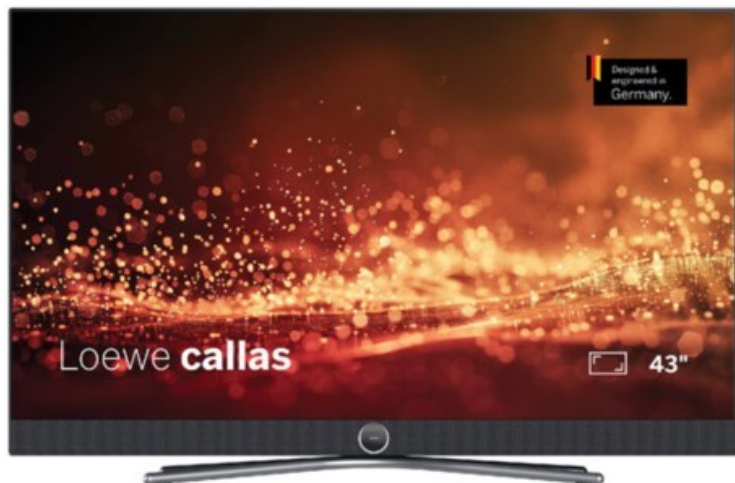

Arkenberg-TV-HiFi-Video

Kompetent. Sympathisch. Nah.

Unsere persönliche Empfehlung für Sie:

Loewe callas 43 | basaltgrau

Artikelnummer 18777

Produkt-Highlights

- Ultra HD-Auflösung mit HDR10 und Dolby Vision
- Flexible USB-Aufnahme mit Timeshift und EPG-Programmierung
- Super-schnelles Loewe os mit komfortabler Loewe remote
- Smart Entertainment mit komfortablem Streaming
- Integrierte nach vorne gerichtete Soundbar für beste Sprachverständlichkeit
- Übertreffendes Klangerlebnis mit Dolby Atmos
- Unterstützung von Alexa Skills, Miracast, Apple AirPlay und DTS Play-Fi
- Ausgefeiltes 360° Design mit drehbarem Tischfuß in Chrom
- Modulare Aufstellösungen für Tisch, Boden oder Wand für jede Wohnsituation

Bildeigenschaften

- Auflösung: Ultra HD (4K)
- Hintergrundbeleuchtung: Edge-LED
- HDR Wiedergabe

Ausstattung & Technik

- Bildschirmdiagonale: 108 cm
- Bildschirmdiagonale: 43"
- max. Auflösung (Horizontal): 3840
- max. Auflösung (Vertikal): 2160
- WLAN Ausstattung: WLAN integriert