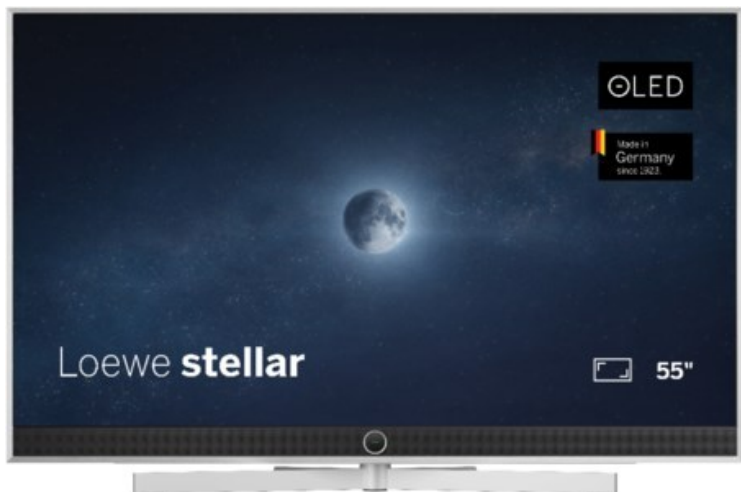

## Loewe stellar. 55 dr+ | alu brushed/alu

Artikelnummer 18833

### Produkt-Highlights

- Ultra HD OLED Panel mit MLA (Micro Lens Array) & META-Technologie
- Loewe dual channel dr+ mit SSD für Multi-View und Multi-Recording
- Flexible Anschlüsse mit HDMI 2.1 und 144 Hz VRR für schnelles Konsolen-Gaming
- HDR10+ Adaptive Unterstützung
- Super-schnelles und smartes Loewe os mit App-Store und Zugriff eine großen Vielfalt an Video-on-Demand-Diensten für jeden Markt, darunter z.B. Netflix, Disney+, Samsung TV Plus, HD+, Magenta TV und vieles mehr
- 360° Craft-Design mit gebürstetem Alu und cleveren Konstruktionsdetails
- Dezentres Loewe magic.light und Bodenstandfuß mit magic.motion
- Loewe stellar mini Fernbedienung mit Bluetooth und Sprachsteuerung, inklusive Alexa Skills und Bixby
- Miracast, Apple Airplay und Samsung SmartThings Unterstützung

### Bildeigenschaften

- Auflösung: Ultra HD (4K)