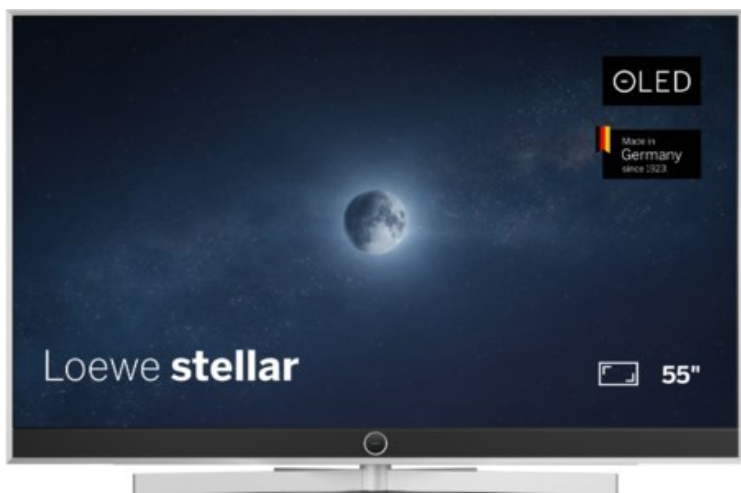

## Loewe stellar. 55 dr+ | alu brushed/concrete

Artikelnummer 18565

### Produkt-Highlights

- Ultra HD OLED Panel mit MLA (Micro Lens Array) & META-Technologie
- Loewe dual channel dr+ mit SSD für Multi-View und Multi-Recording
- Flexible Anschlüsse mit HDMI 2.1 und 144 Hz VRR für schnelles Konsolen-Gaming
- HDR10+ Adaptive Unterstützung
- Super-schnelles und smartes Loewe os mit App-Store und Zugriff eine großen Vielfalt an Video-on-Demand-Diensten für jeden Markt, darunter z.B. Netflix, Disney+, Samsung TV Plus, HD+, Magenta TV und vieles mehr
- 360° Craft-Design mit gebürstetem Alu, echtem Beton und cleveren Konstruktionsdetails
- Dezentos Loewe magic.light und Bodenstandfuß mit magic.motion
- Loewe stellar mini Fernbedienung mit Bluetooth und Sprachsteuerung, inklusive Alexa Skills und Bixby
- Miracast, Apple Airplay und Samsung SmartThings Unterstützung

### Bildeigenschaften

- Auflösung: Ultra HD (4K)