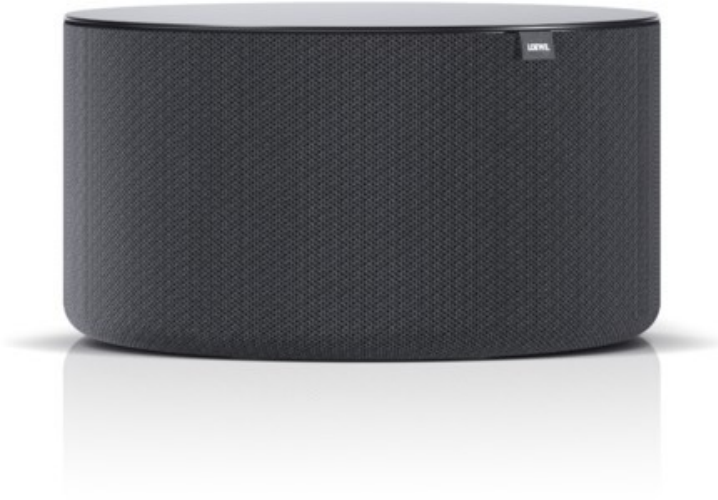

Arkenberg-TV-HiFi-Video

Kompetent. Sympathisch. Nah.

Unsere persönliche Empfehlung für Sie:

Loewe klang sub1 | basalt grey

Artikelnummer 17262

Ausstattung & Technik

- Musikleistung: 160 W
- Frequenzgang Untergrenze: 20 Hz
- Frequenzgang Obergrenze: 300 Hz

Gehäuseeigenschaften

- Höhe: 15,80 cm
- Breite: 28,70 cm
- Tiefe: 28,70 cm
- Gewicht: 4,70 kg

- Farbe: grau

Händler-Kontaktdaten:

Harald Arkenberg
Eggerskoppel 2b
21509 Glinde
040 7105692
arkenberg@nexgo.de
www.iq-arkenberg-tv.de