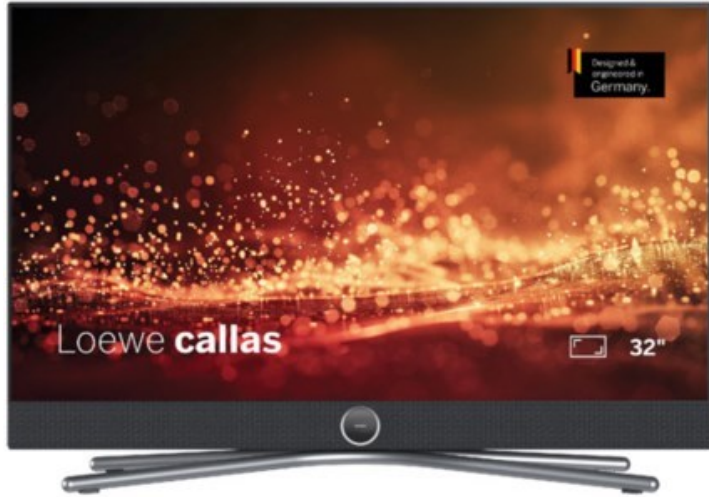

## Loewe callas 32 | basaltgrau

Artikelnummer 18901

### Produkt-Highlights

- VA-Type-LCD-Technologie mit Full HD-Auflösung & HDR10
- Flexible USB-Aufnahme mit Timeshift und EPG-Programmierung
- Super-schnelles Loewe os mit komfortabler Loewe remote
- Smart Entertainment mit komfortablem Streaming
- Integrierte nach vorne gerichtete Soundbar für beste Sprachverständlichkeit
- Übertreffendes Klangerlebnis mit Dolby Atmos
- Unterstützung von Alexa Skills, Miracast, Apple AirPlay und DTS Play-Fi
- Ausgefeiltes 360° Design mit drehbarem Tischfuß in Chrom
- Modulare Aufstellösungen für Tisch, Boden oder Wand für jede Wohnsituation

### Ausstattung & Technik

- Bildschirmdiagonale: 80 cm

- Bildschirmdiagonale: 32"
- max. Auflösung (Horizontal): 1920
- max. Auflösung (Vertikal): 1080
- WLAN Ausstattung: WLAN integriert