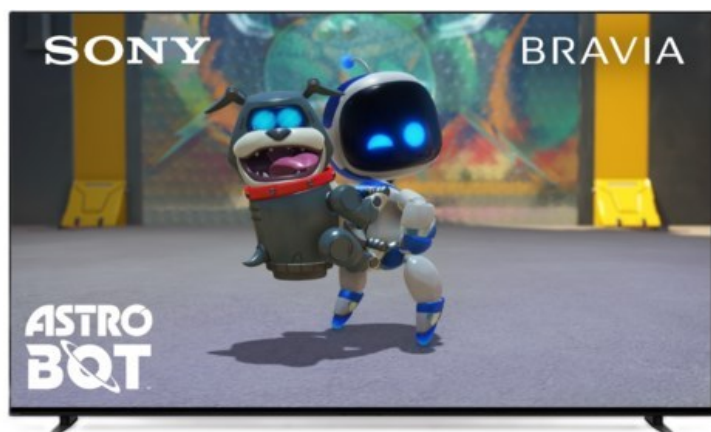

## Sony K-77XR80 | dunkles silber

Artikelnummer 18600

### Produkt-Highlights

- Sonys helles OLED-Panel mit über 8 Millionen selbstleuchtenden Pixeln ist der Gipfel der Bildpräzision! Der XR Contrast Booster sorgt für einen naturgetreuen Kontrast, genau wie es die Creator beabsichtigt haben.
- Beim BRAVIA 8 ist der Bildschirm der Lautsprecher - genau wie bei einer Kinoleinwand! Voice Zoom 3 verbessert die Dialoge, und 3D Surround Upscaling sorgt für Surround Sound.
- Das eigene Zuhause in ein BRAVIA Kino verwandeln! Sony Soundbars mit 360 Spatial Sound Mapping erzeugen Phantom-Lautsprecher in einem kinoreifen Layout; Acoustic Center Sync sorgt für eine beeindruckende audiovisuelle Abstimmung.
- Der BRAVIA 8 steht im Mittelpunkt und fügt sich harmonisch in die Inneneinrichtung ein. Der 4-Wege-Standfuß bietet echte Flexibilität. Die wiederaufladbare Eco Fernbedienung ist hintergrundbeleuchtet und perfekt für Filmabende.
- Auf diesem Google TV sind über 10.000 Apps und Spiele verfügbar, außerdem gibt es Voice Search, Apple AirPlay 2 und Chromecast built-in.
- HDMI 2.1-Gaming-Funktionen sind enthalten (4K/120fps, VRR, ALLM) und das Gaming Menü bietet alle wichtigen Funktionen an einem Ort. PS5®-Benutzer können zusätzliche Gaming-Funktionen freischalten. Mit PS Remote Play kann man von überall aus spielen.
- SONY PICTURES CORE - In der SONY PICTURES CORE App 15 Filme einlösen, mit 24 Monaten Streaming. Von IMAX® Enhanced bis Dolby Atmos® - es gibt keinen besseren Weg zu sehen, wie unglaublich Filme auf dem BRAVIA 8 sind!