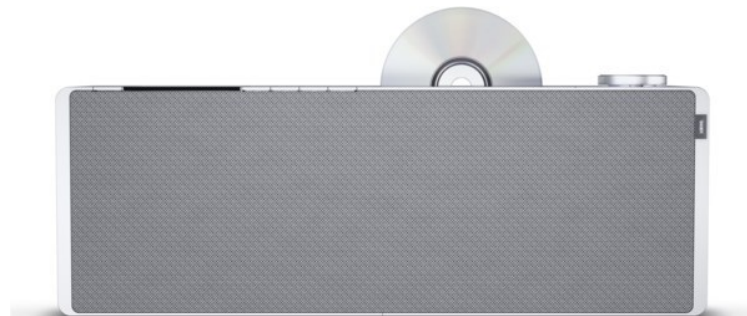

Arkenberg-TV-HiFi-Video

Kompetent. Sympathisch. Nah.

Unsere persönliche Empfehlung für Sie:

Loewe klang s3 | light grey

Artikelnummer 16340

Produkt-Highlights

- Kraftvoller Klang
- DAB+ Tuner
- Internet Radio
- Integrierter CD-Player
- Musik Streaming
- Bluetooth
- Großes Display
- Elegant und schlank

Produkttyp

- Produkttyp: Radio-Empfänger

Ausstattung & Technik

- Display am Gerät

Multimedia/Empfang

- Tuner-Empfang: Tuner für UKW/DAB+
- PLL-Synthesizer-Tuner

- Internetradio

Schnittstellen

- Bluetooth Schnittstelle
- WLAN-Schnittstelle

Gehäuseeigenschaften

- Breite: 46 cm

- Höhe: 16 cm
- Tiefe: 9 cm
- Farbe: grau

Händler-Kontaktdaten:

Harald Arkenberg
Eggerskoppel 2b
21509 Glinde
040 7105692
arkenberg@nexgo.de
www.iq-arkenberg-tv.de