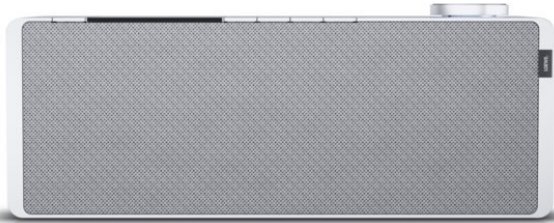

Arkenberg-TV-HiFi-Video

Kompetent. Sympathisch. Nah.

Unsere persönliche Empfehlung für Sie:

Loewe klang s1 | light grey

Artikelnummer 16338

Produkt-Highlights

- Kraftvoller Klang
- DAB+ Tuner
- Internet Radio
- Musik Streaming
- Bluetooth
- Großes Display
- Elegant und schlank

Schnittstellen

- WLAN-Schnittstelle
- Bluetooth Schnittstelle

Gehäuseeigenschaften

- Farbe: grau

Händler-Kontaktdaten:

Harald Arkenberg
Eggerskoppel 2b
21509 Glinde
040 7105692
arkenberg@nexgo.de
www.iq-arkenberg-tv.de