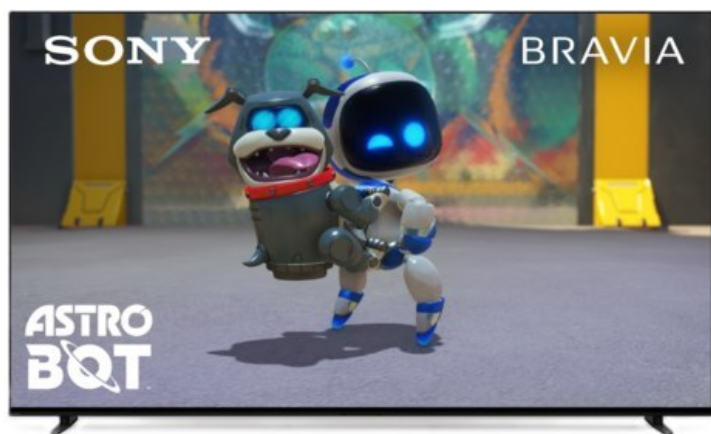

Arkenberg-TV-HiFi-Video

Kompetent. Sympathisch. Nah.

Unsere persönliche Empfehlung für Sie:

Sony K-65XR80 | dunkles silber

Artikelnummer 18599

Produkt-Highlights

- Sonys helles OLED-Panel mit über 8 Millionen selbstleuchtenden Pixeln ist der Gipfel der Bildpräzision! Der XR Contrast Booster sorgt für einen naturgetreuen Kontrast, genau wie es die Creator beabsichtigt haben.
- Beim BRAVIA 8 ist der Bildschirm der Lautsprecher - genau wie bei einer Kinoleinwand! Voice Zoom 3 verbessert die Dialoge, und 3D Surround Upscaling sorgt für Surround Sound.
- Das eigene Zuhause in ein BRAVIA Kino verwandeln! Sony Soundbars mit 360 Spatial Sound Mapping erzeugen Phantom-Lautsprecher in einem kinoreifen Layout; Acoustic Center Sync sorgt für eine beeindruckende audiovisuelle Abstimmung.
- Der BRAVIA 8 steht im Mittelpunkt und fügt sich harmonisch in die Inneneinrichtung ein. Der 4-Wege-Standfuß bietet echte Flexibilität. Die wiederaufladbare Eco Fernbedienung ist hintergrundbeleuchtet und perfekt für Filmabende.
- Auf diesem Google TV sind über 10.000 Apps und Spiele verfügbar, außerdem gibt es Voice Search, Apple AirPlay 2 und Chromecast built-in.
- HDMI 2.1-Gaming-Funktionen sind enthalten (4K/120fps, VRR, ALLM) und das Gaming Menü bietet alle wichtigen Funktionen an einem Ort. PS5®-Benutzer können zusätzliche Gaming-Funktionen freischalten. Mit PS Remote Play kann man von überall aus spielen.
- SONY PICTURES CORE - In der SONY PICTURES CORE App 15 Filme einlösen, mit 24 Monaten Streaming. Von IMAX® Enhanced bis Dolby Atmos® - es gibt keinen besseren Weg zu sehen, wie unglaublich Filme auf dem BRAVIA 8 sind!

Bildeigenschaften

- Auflösung: Ultra HD (4K)
- HDR Wiedergabe

Ausstattung & Technik

- Bildschirmdiagonale: 164 cm
- Bildschirmdiagonale: 65"

- max. Auflösung (Horizontal): 3840
- max. Auflösung (Vertikal): 2160
- Bildfrequenz: 120 Hz
- WLAN Ausstattung: WLAN integriert