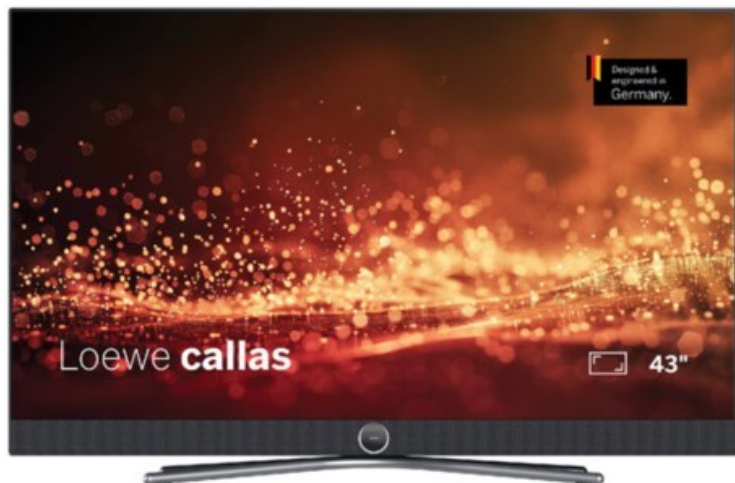

Arkenberg-TV-HiFi-Video

Kompetent. Sympathisch. Nah.

Unsere persönliche Empfehlung für Sie:

Loewe callas 43 | basaltgrau

Artikelnummer 18777

Produkt-Highlights

- Ultra HD-Auflösung mit HDR und Dolby Vision
- Flexible USB-Aufnahme mit Timeshift und EPG-Programmierung
- Super-schnelles Loewe os mit komfortabler Loewe remote
- Smart Entertainment mit komfortablem Streaming
- Integrierte nach vorne gerichtete Soundbar für beste Sprachverständlichkeit
- Übertreffendes Klangerlebnis mit Dolby Atmos
- Unterstützung von Alexa Skills, Miracast, Apple AirPlay und DTS Play-Fi
- Ausgefeiltes 360° Design mit drehbarem Tischfuß in Chrom
- Modulare Aufstellösungen für Tisch, Boden oder Wand für jede Wohnsituation

Bildeigenschaften

- Auflösung: Ultra HD (4K)
- Hintergrundbeleuchtung: Edge-LED
- HDR Wiedergabe

Ausstattung & Technik

- Bildschirmdiagonale: 108 cm
- Bildschirmdiagonale: 43"
- max. Auflösung (Horizontal): 3840
- max. Auflösung (Vertikal): 2160
- WLAN Ausstattung: WLAN integriert