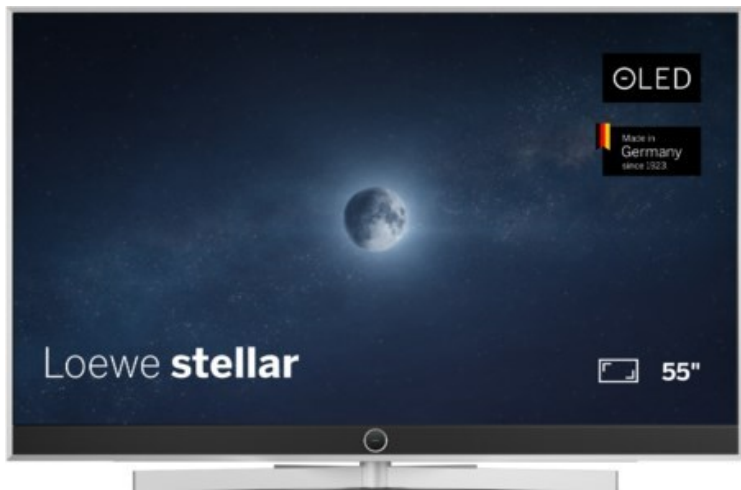

Arkenberg-TV-HiFi-Video

Kompetent. Sympathisch. Nah.

Unsere persönliche Empfehlung für Sie:

Loewe stellar. 55 dr+ | alu brushed/concrete

Artikelnummer 18565

Produkt-Highlights

- Ultra HD OLED Panel mit MLA (Micro Lens Array) & META-Technologie
- Loewe dual channel dr+ mit SSD für Multi-View und Multi-Recording
- Flexible Anschlüsse mit HDMI 2.1 und 144 Hz VRR für schnelles Konsolen-Gaming
- HDR10+ Adaptive Unterstützung
- Super-schnelles und smartes Loewe os mit App-Store und Zugriff eine großen Vielfalt an Video-on-Demand-Diensten für jeden Markt, darunter z.B. Netflix, Disney+, Samsung TV Plus, HD+, Magenta TV und vieles mehr
- 360° Craft-Design mit gebürstetem Alu, echtem Beton und cleveren Konstruktionsdetails
- Dezentos Loewe magic.light und Bodenstandfuß mit magic.motion
- Loewe stellar mini Fernbedienung mit Bluetooth und Sprachsteuerung, inklusive Alexa Skills und Bixby
- Miracast, Apple Airplay und Samsung SmartThings Unterstützung

Produkttyp

- Technologie: OLED

Energieeffizienz / Verbrauchswerte

- Energy Label Version: 2019/2013
- Energieeffizienzklasse: E
- Energieeffizienzspektrum: Spektrum [A bis G]
- Energieverbrauch (kWh/1.000h): 63 kWh/1000h
- Energieverbrauch (HDR-Wiedergabe) (kWh/1.000h): 76 kWh/1000h
- Energieeffizienzklasse (HDR-Wiedergabe): F

Bildeigenschaften

- Auflösung: Ultra HD (4K)

Ausstattung & Technik

- Bildschirmdiagonale: 139 cm

- Bildschirmdiagonale: 55"
- max. Auflösung (Horizontal): 3840
- max. Auflösung (Vertikal): 2160
- Festplattenrekorder
- WLAN Ausstattung: WLAN integriert