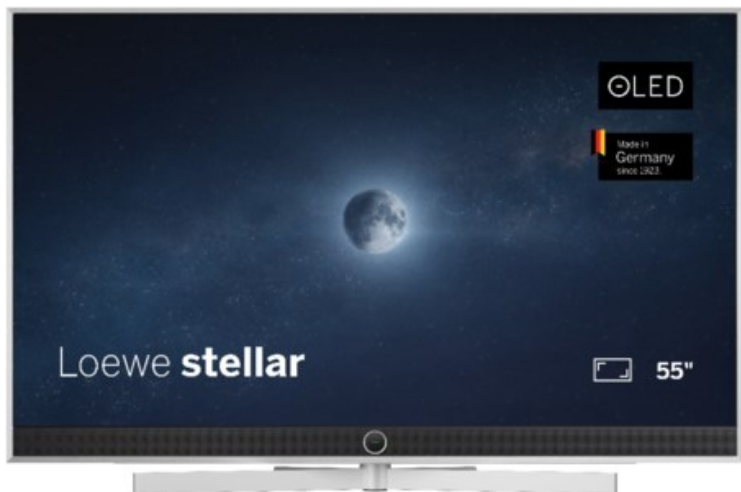

Arkenberg-TV-HiFi-Video

Kompetent. Sympathisch. Nah.

Unsere persönliche Empfehlung für Sie:

Loewe stellar. 55 dr+ | alu brushed/alu

Artikelnummer 18833

Produkt-Highlights

- Ultra HD OLED Panel mit MLA (Micro Lens Array) & META-Technologie
- Loewe dual channel dr+ mit SSD für Multi-View und Multi-Recording
- Flexible Anschlüsse mit HDMI 2.1 und 144 Hz VRR für schnelles Konsolen-Gaming
- HDR10+ Adaptive Unterstützung
- Super-schnelles und smartes Loewe os mit App-Store und Zugriff eine großen Vielfalt an Video-on-Demand-Diensten für jeden Markt, darunter z.B. Netflix, Disney+, Samsung TV Plus, HD+, Magenta TV und vieles mehr
- 360° Craft-Design mit gebürstetem Alu und cleveren Konstruktionsdetails
- Dezentos Loewe magic.light und Bodenstandfuß mit magic.motion
- Loewe stellar mini Fernbedienung mit Bluetooth und Sprachsteuerung, inklusive Alexa Skills und Bixby
- Miracast, Apple Airplay und Samsung SmartThings Unterstützung

Produkttyp

- Technologie: OLED

Energieeffizienz / Verbrauchswerte

- Energy Label Version: 2019/2013
- Energieeffizienzklasse: E
- Energieeffizienzspektrum: Spektrum [A bis G]
- Energieverbrauch (kWh/1.000h): 63 kWh/1000h
- Energieverbrauch (HDR-Wiedergabe) (kWh/1.000h): 76 kWh/1000h
- Energieeffizienzklasse (HDR-Wiedergabe): F

Bildeigenschaften

- Auflösung: Ultra HD (4K)

Ausstattung & Technik

- Bildschirmdiagonale: 139 cm

- Bildschirmdiagonale: 55"
- max. Auflösung (Horizontal): 3840
- max. Auflösung (Vertikal): 2160
- Festplattenrekorder
- WLAN Ausstattung: WLAN integriert