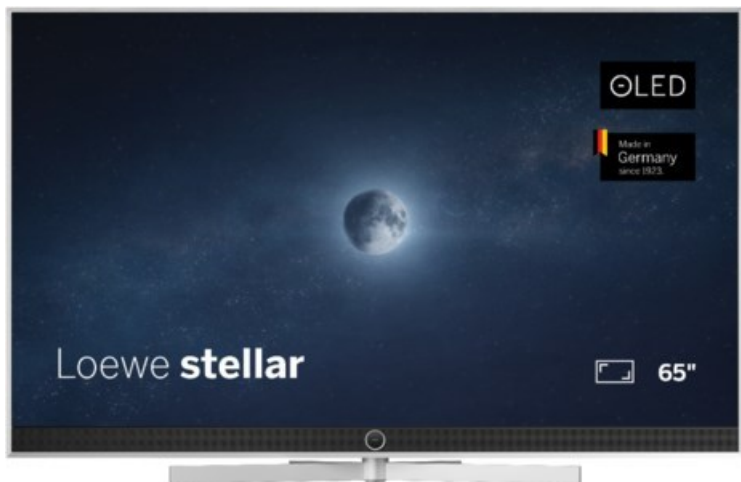

Arkenberg-TV-HiFi-Video

Kompetent. Sympathisch. Nah.

Unsere persönliche Empfehlung für Sie:

Loewe stellar. 65 dr+ | alu brushed/concrete

Artikelnummer 18566

Produkt-Highlights

- Ultra HD OLED Panel mit MLA (Micro Lens Array) & META-Technologie
- Loewe dual channel dr+ mit SSD für Multi-View und Multi-Recording
- Flexible Anschlüsse mit HDMI 2.1 und 144 Hz VRR für schnelles Konsolen-Gaming
- HDR10+ Adaptive Unterstützung
- Super-schnelles und smartes Loewe os mit App-Store und Zugriff eine großen Vielfalt an Video-on-Demand-Diensten für jeden Markt, darunter z.B. Netflix, Disney+, Samsung TV Plus, HD+, Magenta TV und vieles mehr
- 360° Craft-Design mit gebürstetem Alu, echtem Beton und cleveren Konstruktionsdetails
- Dezentres Loewe magic.light und Bodenstandfuß mit magic.motion
- Loewe stellar mini Fernbedienung mit Bluetooth und Sprachsteuerung, inklusive Alexa Skills und Bixby
- Miracast, Apple Airplay und Samsung SmartThings Unterstützung

Produkttyp

- Technologie: OLED

Energieeffizienz / Verbrauchswerte

- Energy Label Version: 2019/2013
- Energieeffizienzklasse: E
- Energieeffizienzspektrum: Spektrum [A bis G]
- Energieverbrauch (kWh/1.000h): 77 kWh/1000h
- Energieverbrauch (HDR-Wiedergabe) (kWh/1.000h): 92 kWh/1000h
- Energieeffizienzklasse (HDR-Wiedergabe): F

Bildeigenschaften

- Auflösung: Ultra HD (4K)

Ausstattung & Technik

- Bildschirmdiagonale: 164 cm
- Bildschirmdiagonale: 65"
- max. Auflösung (Horizontal): 3840
- max. Auflösung (Vertikal): 2160
- Festplattenrekorder
- WLAN Ausstattung: WLAN integriert