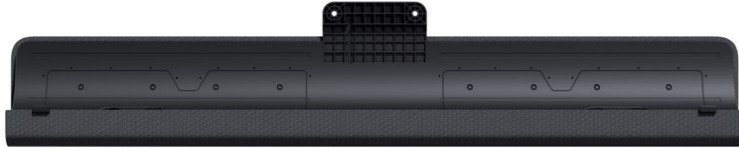

Arkenberg-TV-HiFi-Video

Kompetent. Sympathisch. Nah.

Unsere persönliche Empfehlung für Sie:

Loewe klang bar i | basalt grey

Artikelnummer 18095

Produkt-Highlights

- Musikleistung (W) 80
- Max. Frequenz (Hz) 20000
- Min. Frequenz (Hz) 65
- Für Loewe bild i 48, 55 und 65 Zoll