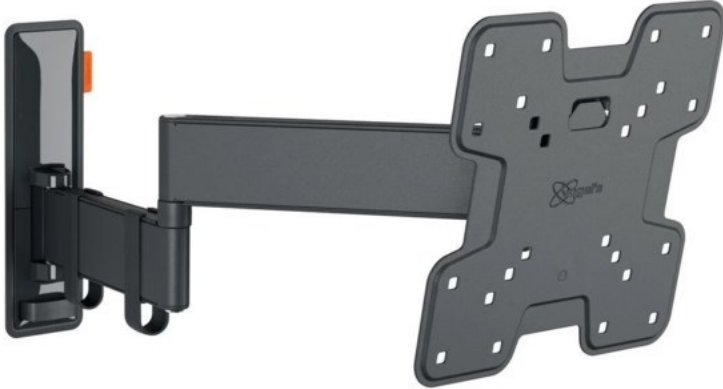

Kompetent. Sympathisch. Nah.

Unsere persönliche Empfehlung für Sie:

Vogels TVM 3245 Full-Motion+ (19-43") | schwarz

Artikelnummer 16630

Produkt-Highlights

- Vollbewegliche TV-Wandhalterung für 19-43" Flachbildfernseher
- VESA-Standard: 75mm x 75mm bis 200mm x 200mm
- Drehbar um bis zu 180°
- Neigbar um bis zu 20°
- Bis zu 15 kg (max.) Tragkraft
- Sanfte OneFinger-Bewegung
- Inklusive Kabelklemme: Führen Sie Ihre Kabel vom Fernseher zur Wand
- Konzipiert für den intensiven Gebrauch