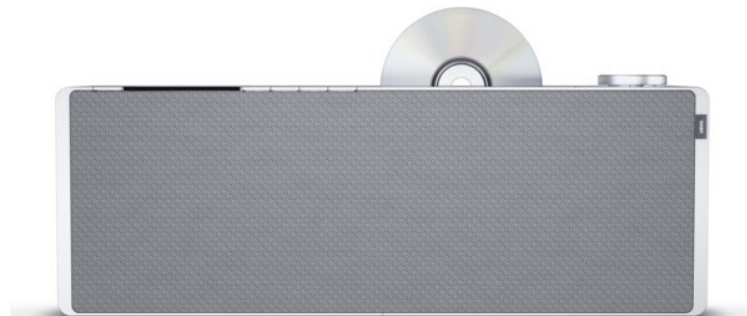

Arkenberg-TV-HiFi-Video

Kompetent. Sympathisch. Nah.

Unsere persönliche Empfehlung für Sie:

Loewe klang s3 | light grey

Artikelnummer 16340

Produkt-Highlights

- Kraftvoller Klang
- DAB+ Tuner
- Internet Radio
- Integrierter CD-Player
- Musik Streaming
- Bluetooth
- Großes Display
- Elegant und schlank

Produkttyp

- Produkttyp: Radio-Empfänger

Ausstattung & Technik

- Display am Gerät

Multimedia/Empfang

- Tuner-Empfang: Tuner für UKW/DAB+
- PLL-Synthesizer-Tuner

- Internetradio

Schnittstellen

- Bluetooth Schnittstelle
- WLAN-Schnittstelle

Gehäuseeigenschaften

- Breite: 46 cm

- Höhe: 16 cm

- Tiefe: 9 cm

- Farbe: grau

Händler-Kontaktdaten:

Harald Arkenberg
Eggerskoppel 2b
21509 Glinde
040 7105692
arkenberg@nexgo.de
www.iq-arkenberg-tv.de