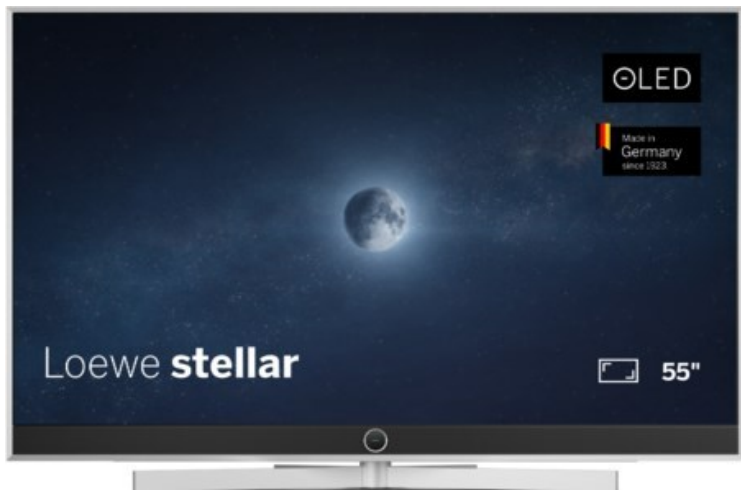

## Loewe stellar. 55 dr+ | alu brushed/concrete

Artikelnummer 18565

### Produkt-Highlights

- Ultra HD OLED Panel mit MLA (Micro Lens Array) & META-Technologie
- Loewe dual channel dr+ mit SSD für Multi-View und Multi-Recording
- Flexible Anschlüsse mit HDMI 2.1 und 144 Hz VRR für schnelles Konsolen-Gaming
- HDR10+ Adaptive Unterstützung
- Super-schnelles und smartes Loewe os mit App-Store und Zugriff eine großen Vielfalt an Video-on-Demand-Diensten für jeden Markt, darunter z.B. Netflix, Disney+, Samsung TV Plus, HD+, Magenta TV und vieles mehr
- 360° Craft-Design mit gebürstetem Alu, echtem Beton und cleveren Konstruktionsdetails
- Dezentos Loewe magic.light und Bodenstandfuß mit magic.motion
- Loewe stellar mini Fernbedienung mit Bluetooth und Sprachsteuerung, inklusive Alexa Skills und Bixby
- Miracast, Apple Airplay und Samsung SmartThings Unterstützung

### Bildeigenschaften

- Auflösung: Ultra HD (4K)