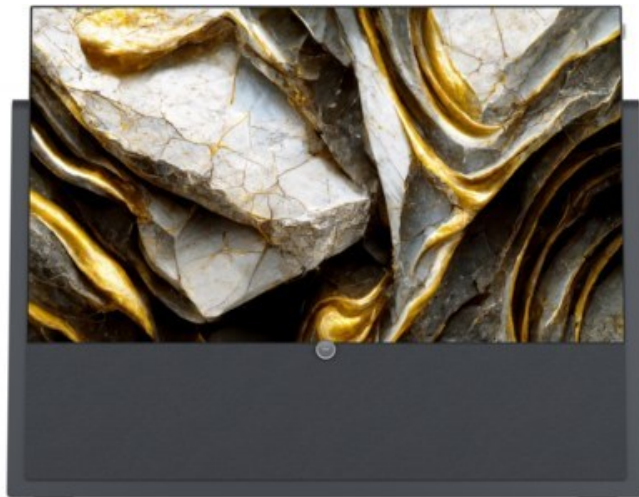

Arkenberg-TV-HiFi-Video

Kompetent. Sympathisch. Nah.

Unsere persönliche Empfehlung für Sie:

Loewe iconic v.55 | graphitgrau

Artikelnummer 17415

Produkt-Highlights

- 3.840 x 2.160 4K Ultra-HD OLED-TV
- DVB-T2 HD /-C /-S2 Tuner mit Dual-Channel-Konzept
- HDR (HLG, HDR10, Dolby Vision) & WCG (Wide Color Gamut)
- Loewe dr+ System mit 1 TB Festplatte
- 3.1-Soundbar mit 360 W Gesamtmusikleistung (Klang bar3 mr)
- Mimi Sound Personalization für beste Sprachverständlichkeit
- Loewe assist Fernbedienung und Easy TV Mode
- Inkl. Amazon Fire TV Stick 4K Max
- 4x HDMI (2.0b), 3x USB (2x USB 3.0), 2x CI+, Audio-Ausgang (3,5mm), Mini-TOSLINK, LAN, WLAN & Bluetooth integriert

Bildeigenschaften

- Auflösung: Ultra HD (4K)
- HDR Wiedergabe

Ausstattung & Technik

- Bildschirmdiagonale: 139 cm

- Bildschirmdiagonale: 55"
- max. Auflösung (Horizontal): 3840
- max. Auflösung (Vertikal): 2160
- WLAN Ausstattung: WLAN integriert