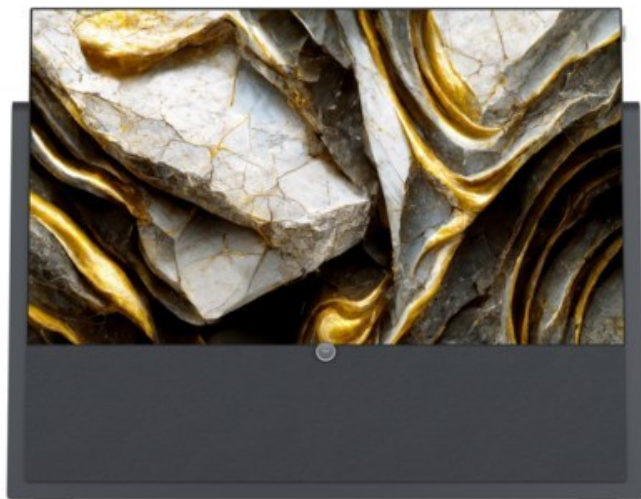

Arkenberg-TV-HiFi-Video

Kompetent. Sympathisch. Nah.

Unsere persönliche Empfehlung für Sie:

Loewe iconic v.65 | graphitgrau

Artikelnummer 17416

Produkt-Highlights

- 3.840 x 2.160 4K Ultra-HD OLED-TV
- DVB-T2 HD /-C /-S2 Tuner mit Dual-Channel-Konzept
- HDR (HLG, HDR10, Dolby Vision) & WCG (Wide Color Gamut)
- Loewe dr+ System mit 1 TB Festplatte
- 3.1-Soundbar mit 360 W Gesamtmusikleistung (Klang bar3 mr)
- Mimi Sound Personalization für beste Sprachverständlichkeit
- Loewe assist Fernbedienung und Easy TV Mode
- Inkl. Amazon Fire TV Stick 4K Max
- 4x HDMI (2.0b), 3x USB (2x USB 3.0), 2x CI+, Audio-Ausgang (3,5mm), Mini-TOSLINK, LAN, WLAN & Bluetooth integriert

Bildeigenschaften

- Auflösung: Ultra HD (4K)
- HDR Wiedergabe

Ausstattung & Technik

- Bildschirmdiagonale: 164 cm

- Bildschirmdiagonale: 65"
- max. Auflösung (Horizontal): 3840
- max. Auflösung (Vertikal): 2160
- WLAN Ausstattung: WLAN integriert