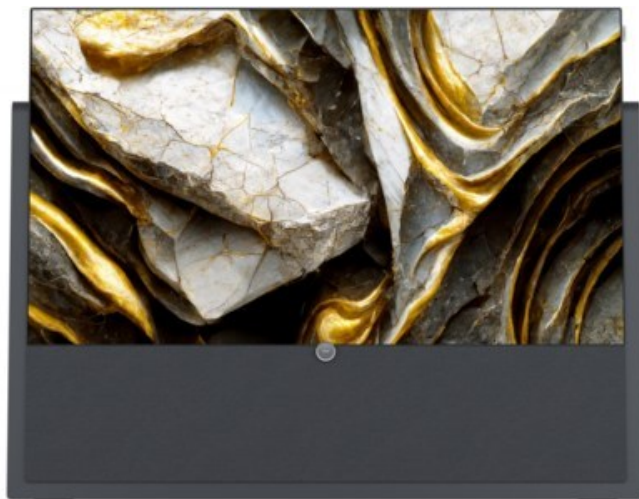

Arkenberg-TV-HiFi-Video

Kompetent. Sympathisch. Nah.

Unsere persönliche Empfehlung für Sie:

Loewe iconic v.55 | graphitgrau

Artikelnummer 17415

Produkt-Highlights

- 3.840 x 2.160 4K Ultra-HD OLED-TV
- DVB-T2 HD /-C /-S2 Tuner mit Dual-Channel-Konzept
- HDR (HLG, HDR10, Dolby Vision) & WCG (Wide Color Gamut)
- Loewe dr+ System mit 1 TB Festplatte
- 3.1-Soundbar mit 360 W Gesamtmusikleistung (Klang bar3 mr)
- Mimi Sound Personalization für beste Sprachverständlichkeit
- Loewe assist Fernbedienung und Easy TV Mode
- Inkl. Amazon Fire TV Stick 4K Max
- 4x HDMI (2.0b), 3x USB (2x USB 3.0), 2x CI+, Audio-Ausgang (3,5mm), Mini-TOSLINK, LAN, WLAN & Bluetooth integriert

Bildeigenschaften

- Auflösung: Ultra HD (4K)
- HDR Wiedergabe

Ausstattung & Technik

- Bildschirmdiagonale: 139 cm

- Bildschirmdiagonale: 55"
- max. Auflösung (Horizontal): 3840
- max. Auflösung (Vertikal): 2160
- WLAN Ausstattung: WLAN integriert