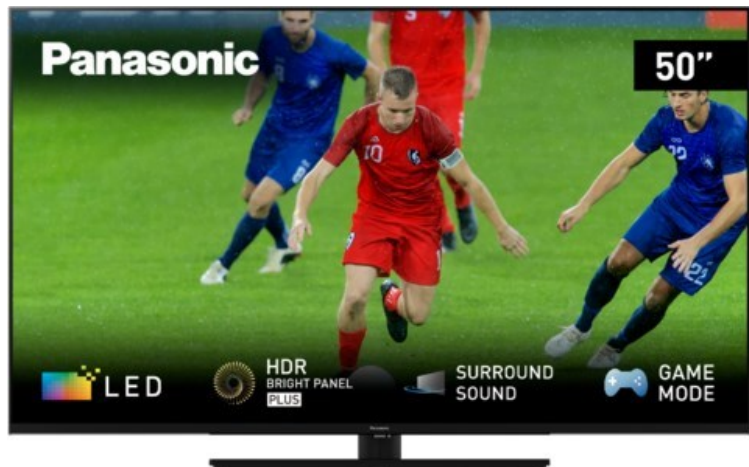

Arkenberg-TV-HiFi-Video

Kompetent. Sympathisch. Nah.

Unsere persönliche Empfehlung für Sie:

Panasonic TX-50LXT886

Artikelnummer 17347

Produkt-Highlights

- 3.840 x 2.160 4K Ultra-HD LED-TV
- DVB-T2 /-C /-S2 Triple Tuner
- Multi HDR Ultimate (Dolby Vision, HDR10+ Adaptive, HLG), Filmmaker Mode
- HCX Processor & HDR Bright Panel Plus
- Surround Sound & Dolby Atmos
- Android TV mit Zugriff auf Google Play Store Inhalte & Streaming-Dienste
- Google Assistant Sprachsteuerung
- Chromecast built-in
- 3x HDMI, HDMI 2.1, 2x USB, Digitaler-Audioausgang (optisch), CI+, Kopfhöreranschluss, Ethernet LAN, WLAN & Bluetooth integriert