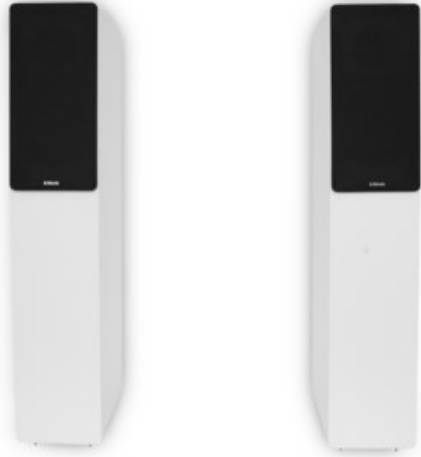

Kompetent. Sympathisch. Nah.

Unsere persönliche Empfehlung für Sie:

Block SL-250 /Paar | weiss

Artikelnummer 17816

Produkt-Highlights

- System: 2 Wege Bassreflex
- Hochtöner: 1" Soft-Dome
- Basschassis: 6.5" Kevlarmembran
- Nennbelastung: 40 Watt, Impulsbelastung: 100 Watt
- Impedanz: 4 Ohm
- Frequenzgang: 30Hz - 20KHz
- Empfindlichkeit: -2.8 3V/1M: 88 dB
- Anschlüsse: professionelle Schraub- Steck-Terminals
- Abmessungen: Breite 20 cm / Höhe 100 cm / Tiefe 30 cm

Produkttyp

- Produkttyp: Stereo-Lautsprecher (passiv)
- Bauart: 2 Wege Lautsprecher-System

- Musik-Belastbarkeit: 100 W
- Nenn-Belastbarkeit: 40 W
- Frequenzgang Untergrenze: 30 Hz
- Frequenzgang Obergrenze: 20000 Hz

Gehäuseeigenschaften

- Bauform: Standlautsprecher
- Baßreflex-System
- Farbe: weiß

Ausstattung & Technik

- Sinusleistung Watt pro Kanal: 40 W
- Musikleistung Watt pro Kanal: 100 W

Händler-Kontakt Daten:

TSK Techno Service Krieg
Hauptstraße 42
63589 Linsengericht-Altenhaßlau
06051 72198
wkrieg@tsk.li
www.tp-tsk.de