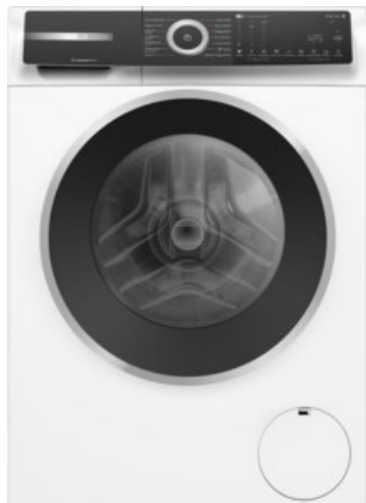

Elektro Kircher GbR

Kompetent. Sympathisch. Nah.

Unsere persönliche Empfehlung für Sie:

Bosch WGH244MH0 | weiss

Artikelnummer 18790

Produkt-Highlights

- **20% effizienter als die beste Energieeffizienzklasse A**
- **Mini Load:** schnelles und effizientes Waschen von Einzelteilen
- **Iron Assist:** reduziert Knitterfalten bis zu 50%
- **Home Connect:** smart vernetzte Hausgeräte erleichtern den Alltag
- **Fleckenautomatik:** entfernt 16 der hartnäckigsten Flecken ohne Vorbehandlung

Produkttyp

- Bauart: Stand-Waschmaschine

Energieeffizienz / Verbrauchswerte

- Energy Label Version: 2019/2014
- Energieeffizienzklasse: A
- Energieeffizienzspektrum: Spektrum [A bis G]
- Schleudereffizienzklasse: B
- Restfeuchte nach dem Schleudervorgang: 53 %
- Programmdauer des Eco-Programms: 228 Min.
- Betriebsgeräusch Schleudern: 70 dB(A)
- Geräuschemissionsklasse: A

- gewichteter Wasserverbrauch pro Betriebszyklus (Waschen): 50 l
- gewichteter Energieverbrauch pro 100 Betriebszyklen: 40 kWh

Ausstattung & Technik

- Fassungsvermögen Wäsche: 9 kg
- U/Min. in der max. Schleuderstufe: 1400 Upm
- Trommel-Ausführung: Edelstahl-Trommel
- Display-Typ: TFT-Display
- Restzeitanzeige
- Handwasch-Programm für Wolle

Gehäuseeigenschaften

- Höhe: 84,50 cm
- Breite: 59,80 cm
- Tiefe: 59 cm
- Gewicht: 73,50 kg
- Breite mit Verpackung: 65 cm
- Höhe mit Verpackung: 88 cm
- Tiefe mit Verpackung: 68 cm
- Gewicht mit Verpackung: 74,50 kg
- Farbe: weiß