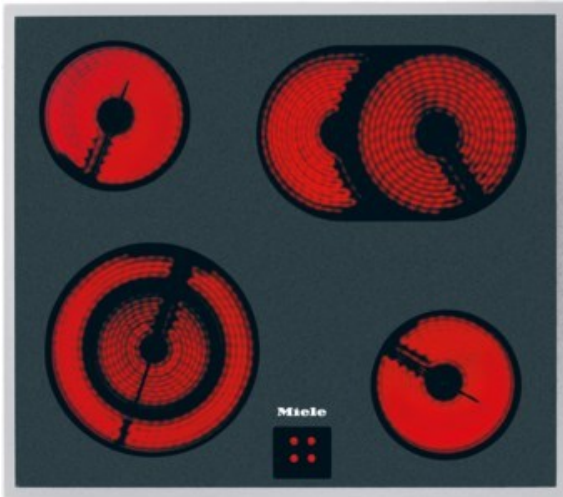

Elektro Kircher GbR

Kompetent. Sympathisch. Nah.

Unsere persönliche Empfehlung für Sie:

Miele KM 6003 LPT | edelstahl

Artikelnummer 13324

Produkt-Highlights

- Ansprechendes Design - 574 mm breit mit umlaufendem Rahmen
- Besonders flexibel - 4 Kochzonen inkl. 1 Bräter- und 1 Vario-Zone
- Sicher - Restwärmeanzeige für jede Kochzone

Produkttyp

- Produkttyp: Einbau-Glaskeramikfeld

Ausstattung & Technik

- Restwärmeanzeige:
Restwärmeanzeige für jede Kochzone

Gehäuseeigenschaften

- Breite: 57,40 cm
- Tiefe: 51,40 cm

- Gewicht: 7,60 kg
- Farbe: edelstahl