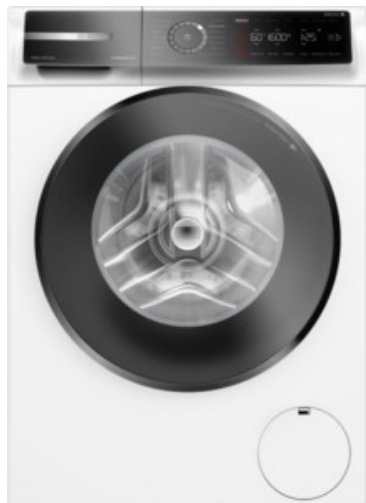

Elektro Kircher GbR

Kompetent. Sympathisch. Nah.

Unsere persönliche Empfehlung für Sie:

Bosch WGB2560H0 | weiss

Artikelnummer 18744

Produkt-Highlights

- **Iron Assist:** reduziert Knitterfalten bis zu 50%
- **Dampf-Option:** Weniger bügeln, mehr Zeit für dich
- **Mini Load:** schnelles und effizientes Waschen von Einzelteilen
- **Home Connect:** smart vernetzte Hausgeräte erleichtern den Alltag
- **Easy Start:** wähle mithilfe der Kurzanleitung mühelos das beste Waschprogramm

Produkttyp

- Bauart: Stand-Waschmaschine

Energieeffizienz / Verbrauchswerte

- Energy Label Version: 2019/2014
- Energieeffizienzklasse: A
- Energieeffizienzspektrum: Spektrum [A bis G]
- Schleudereffizienzklasse: A
- Restfeuchte nach dem Schleudervorgang: 43,50 %
- Programmdauer des Eco-Programms: 237 Min.
- Betriebsgeräusch Schleudern: 72 dB(A)
- Geräuschemissionsklasse: A

- gewichteter Wasserverbrauch pro Betriebszyklus (Waschen): 48 l
- gewichteter Energieverbrauch pro 100 Betriebszyklen: 35 kWh

Ausstattung & Technik

- Fassungsvermögen Wäsche: 10 kg
- U/Min. in der max. Schleuderstufe: 1600 Upm
- Trommel-Ausführung: Edelstahl-Trommel, Schontrommel
- Restzeitanzeige
- Handwasch-Programm für Wolle

Gehäuseeigenschaften

- Höhe: 84,50 cm

- Breite: 59,80 cm
- Tiefe: 59 cm
- Gewicht: 82,70 kg
- Breite mit Verpackung: 64 cm
- Höhe mit Verpackung: 88 cm
- Tiefe mit Verpackung: 68 cm
- Gewicht mit Verpackung: 83,50 kg
- Farbe: weiß