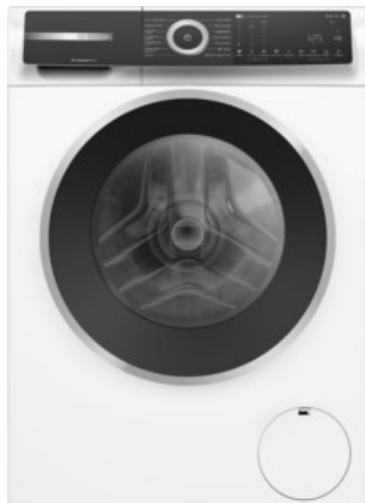

Elektro Kircher GbR

Kompetent. Sympathisch. Nah.

Unsere persönliche Empfehlung für Sie:

Bosch WGH244MH0 | weiss

Artikelnummer 18790

Produkt-Highlights

- **20% effizienter als die beste Energieeffizienzklasse A**
- **Mini Load:** schnelles und effizientes Waschen von Einzelteilen
- **Iron Assist:** reduziert Knitterfalten bis zu 50%
- **Home Connect:** smart vernetzte Hausgeräte erleichtern den Alltag
- **Fleckenautomatik:** entfernt 16 der hartnäckigsten Flecken ohne Vorbehandlung

Produkttyp

- Bauart: Stand-Waschmaschine

Energieeffizienz / Verbrauchswerte

- Energy Label Version: 2019/2014
- Energieeffizienzklasse: A
- Energieeffizienzspektrum: Spektrum [A bis G]
- Schleudereffizienzklasse: B
- Restfeuchte nach dem Schleudervorgang: 53 %
- Programmdauer des Eco-Programms: 228 Min.
- Betriebsgeräusch Schleudern: 70 dB(A)
- Geräuschemissionsklasse: A

- gewichteter Wasserverbrauch pro Betriebszyklus (Waschen): 50 l
- gewichteter Energieverbrauch pro 100 Betriebszyklen: 40 kWh

Ausstattung & Technik

- Fassungsvermögen Wäsche: 9 kg
- U/Min. in der max. Schleuderstufe: 1400 Upm
- Trommel-Ausführung: Edelstahl-Trommel
- Display-Typ: TFT-Display
- Restzeitanzeige
- Handwasch-Programm für Wolle

Gehäuseeigenschaften

- Höhe: 84,50 cm
- Breite: 59,80 cm
- Tiefe: 59 cm
- Gewicht: 73,50 kg
- Breite mit Verpackung: 65 cm
- Höhe mit Verpackung: 88 cm
- Tiefe mit Verpackung: 68 cm
- Gewicht mit Verpackung: 74,50 kg
- Farbe: weiß