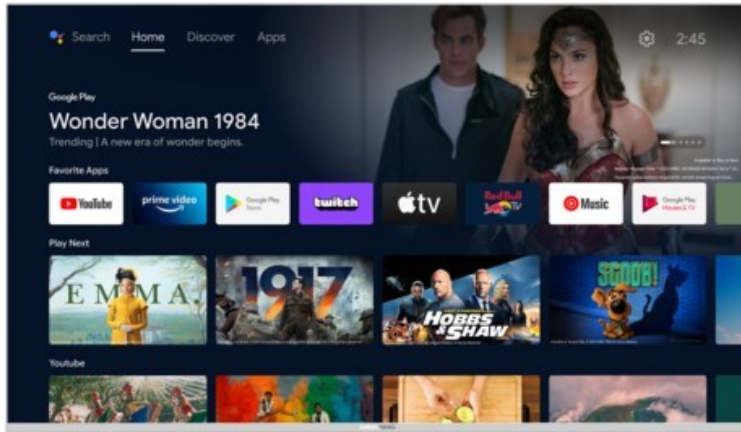

Grundig 40 CFA 6390 Zürich | silber

Artikelnummer 18053

Produkt-Highlights

- 1.920 x 1.080 Full-HD LED-TV
- DVB-T2 HD /-C /-S2 Triple Tuner
- 600 Hz PPR (Picture Perfection Rate)
- Android TV mit Zugriff auf Google Play Store Inhalte & Streaming Dienste
- Chromecast built-in
- Magic Fidelity Soundtechnologie
- USB-Recording (PVR) & Time-Shift
- Wiedergabe von Medien-Dateien über USB Eingang
- 2x HDMI, 1x USB, CI+, Digitaler Audio-Ausgang (optisch), Kopfhörer-Ausgang, LAN, WLAN & Bluetooth integriert

Bildeigenschaften

- Auflösung: Full HD
- Hintergrundbeleuchtung: LED
- HDR Wiedergabe

Ausstattung & Technik

- Bildschirmdiagonale: 100 cm
- Bildschirmdiagonale: 40"

- max. Auflösung (Horizontal): 1920
- max. Auflösung (Vertikal): 1080
- WLAN Ausstattung: WLAN integriert

Multimedia/Empfang

- Tuner: DVB-T2 Tuner, DVB-C Tuner, DVB-S2 Tuner
- USB-Aufnahme Funktion
- TimeShift
- USB-Medienwiedergabe
- Smart-TV: Online Videodienste, Online Apps erhältlich

Bedienung

- steuerbar über Smartphone/Tablet