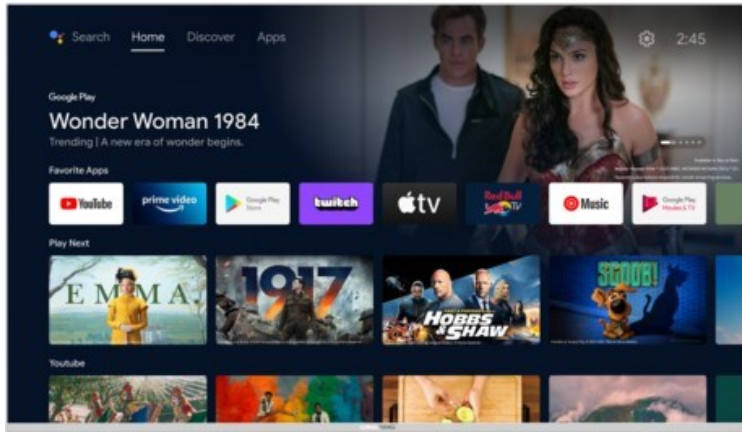

#### Produkt-Highlights

- 1.366 x 768 HD LED-TV
- DVB-T2 HD /-C /-S2 Triple Tuner
- 600 Hz PPR (Picture Perfection Rate)
- Android TV mit Zugriff auf Google Play Store Inhalte & Streaming Dienste
- Chromecast built-in
- Magic Fidelity Soundtechnologie
- USB-Recording (PVR) & Time-Shift
- Wiedergabe von Medien-Dateien über USB Eingang
- 2x HDMI, 1x USB, CI+, Digitaler Audio-Ausgang (optisch), Kopfhörer-Ausgang, LAN, WLAN & Bluetooth integriert

#### Ausstattung & Technik

- Bildschirmdiagonale: 80 cm
- Bildschirmdiagonale: 32"

- max. Auflösung (Horizontal): 1366
- max. Auflösung (Vertikal): 768
- WLAN Ausstattung: WLAN integriert