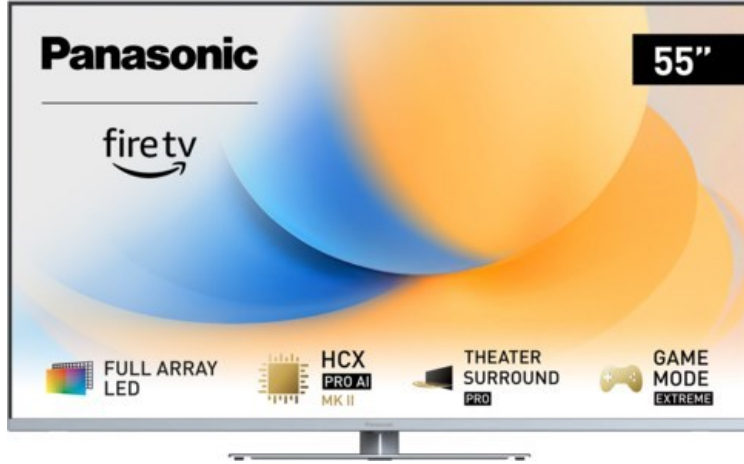

Kompetent. Sympathisch. Nah.

Unsere persönliche Empfehlung für Sie:

Panasonic TV-55W93AE6 | silber

Artikelnummer 18611

Produkt-Highlights

- Full-Array-LED-Hintergrundbeleuchtung mit Dimmung - Hoher Kontrast und Helligkeit, tiefes Schwarz
- HCX PRO AI Processor MK II - Hervorragende Bild- und Tonqualität dank KI-Optimierung und 144 Hz
- Theater Surround Pro - Premium-Heimkino-Sounderlebnis mit verschiedenen Klangmodi und Dolby Atmos®
- Game Mode Extreme - Perfektes Spielerlebnis mit Game Control Board, reduzierter Reaktionszeit, HDMI2.1 VRR/HFR/ALLM
- Multi HDR Ultimate - Unterstützt alle wichtigen HDR-Formate wie Dolby Vision IQ und HDR10+ Adaptive
- Panasonic Premium Fire TV - Intuitive Bedienbarkeit mit personalisierter Bedienung und Empfehlungen für Inhalte

Bildeigenschaften

- Auflösung: Ultra HD (4K)
- Hintergrundbeleuchtung: LED

Ausstattung & Technik

- Bildschirmdiagonale: 139 cm
- Bildschirmdiagonale: 55"
- max. Auflösung (Horizontal): 3840

- max. Auflösung (Vertikal): 2160
- Bildfrequenz: 120 Hz
- WLAN Ausstattung: WLAN integriert