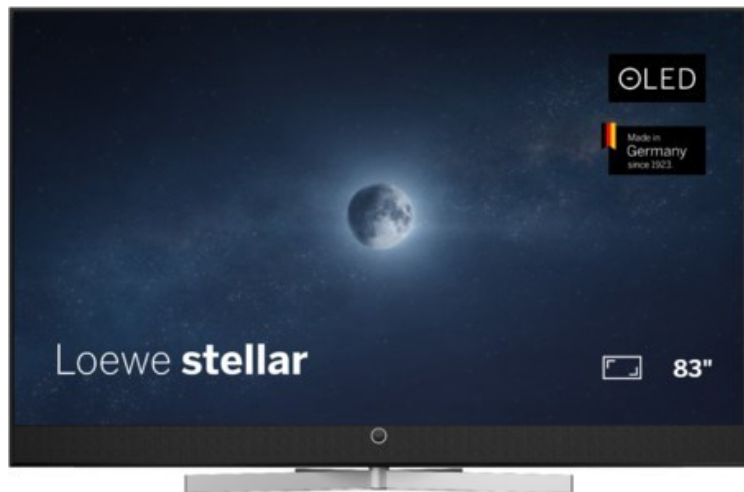

## Loewe stellar 83 dr+ (vi) | alu black/black

Artikelnummer 19323

### Produkt-Highlights

- Ultra HD Open Cell OLED Panel mit Master Black Polarizer
- Loewe dual channel dr+ mit Zweikanal-Chassis, Twin-Triple-Tuner und 1 TB SSD mit Multi-View und Multi-Recording
- Volle Unterstützung von HDMI 2.1 und Ultra HD @ 144 Hz VRR für High-Speed-Gaming
- Dolby Vision IQ & HDR10+ Unterstützung
- Loewe os9 auf Basis von VIDAA OS mit großer Auswahl an smarten Streaming-Apps und VOD-Diensten wie Netflix, Amazon Prime Video, Apple TV, uvm.
- Netzwerkfunktionen wie Miracast und Apple AirPlay
- Leistungsstarke integrierte Front-Soundbar mit 300 Watt und Center-In sowie Cinch-Audioeingang
- Loewe magic.light und magic.motion
- Hochwertiges Design mit gebürstetem Aluminiumrahmen und Aluminium-Rückwand

### Produkttyp

- Technologie: OLED

### Bildeigenschaften

- Auflösung: Ultra HD (4K)
- Bildoptimierung: HDR 10+, Dolby Vision IQ