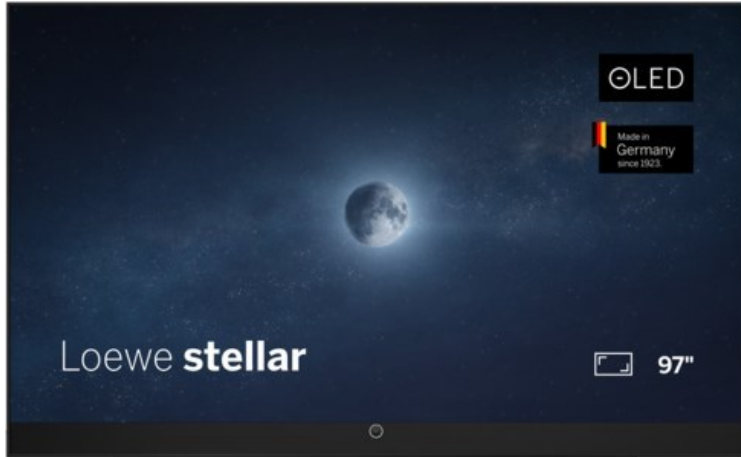

Loewe stellar 97 dr+ (ti) | alu black/black

Artikelnummer 19438

Produkt-Highlights

- Ultra HD Open Cell OLED Panel mit Master Black Polarizer
- Loewe dual channel dr+ mit Zweikanal-Chassis, Twin-Triple-Tuner und 1 TB SSD mit Multi-View und Multi-Recording
- Volle Unterstützung von 4x HDMI 2.1 und Ultra HD @ 144 Hz VRR für High-Speed-Gaming
- HDR10+ Adaptive Unterstützung
- Große Auswahl an smarten Streaming-Apps und VOD-Diensten mit Tizen OS
- Leistungsstarke integrierte Soundbar mit 300 Watt und Center-In für hervorragende Klangqualität
- Integrierte ultraflache Wandhalterung, optionaler motorisierter Tisch- oder Bodenstandfuß
- Loewe stellar mini Fernbedienung mit Bluetooth und Sprachsteuerung über Bixby
- Eindrucksvolles Design mit massiven Materialien, Loewe magic.light und magic.motion

Produkttyp

- Technologie: OLED

Energieeffizienz / Verbrauchswerte

- Energy Label Version: 2019/2013
- Energieeffizienzklasse: F
- Energieeffizienzspektrum: Spektrum [A bis G]
- Energieverbrauch (kWh/1.000h): 180 kWh/1000h
- Energieverbrauch (HDR-Wiedergabe) (kWh/1.000h): 150 kWh/1000h
- Energieeffizienzklasse (HDR-Wiedergabe): E

Bildeigenschaften

- Auflösung: Ultra HD (4K)
- Bildoptimierung: HDR 10+ Adaptive

Ausstattung & Technik

- Bildschirmdiagonale: 245 cm
- Bildschirmdiagonale: 97"
- max. Auflösung (Horizontal): 3840
- max. Auflösung (Vertikal): 2160
- Festplattenrekorder
- WLAN Ausstattung: WLAN integriert