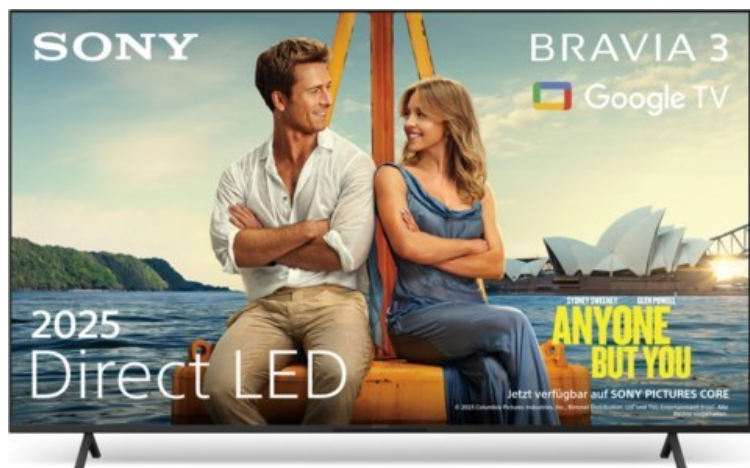

Elektronik Center Ried

Kompetent. Sympathisch. Nah.

Unsere persönliche Empfehlung für Sie:

Sony BRAVIA 3 K-43S39BP | schwarz

Artikelnummer 19426

Produkt-Highlights

- Sehen Sie Milliarden Farben auf dem Triluminos Pro-Display, das von einem KI-gesteuerten 4K HDR X1-Prozessor angesteuert wird
- Selbst alte Filme werden auf nahezu 4K-Qualität hochskaliert, und Dolby Vision sorgt für kinoreife Bilder
- Genießen Sie klare Dialoge und tiefe Bässe mit den einzigartigen X-Balanced-Lautsprechern - perfekt für Filme, Sport, Spiele und Musik
- Mit seinem schlanken Design und der kompakten Bildschirmgröße passt dieser Fernseher in jeden Raum
- Stöbern Sie auf diesem Google TV in mehr als 400.000 Filmen und TV-Episoden aus allen Ihren Streaming-Diensten
- Genießen Sie Sprachsteuerung, Apple AirPlay 2 und vieles mehr
- Nutzen Sie das Eco Dashboard 2, um Ihre Energieeinstellungen zu optimieren
- Das Spielmenü bietet alles, was man zum Gewinnen braucht, an einem Ort, ALLM wird unterstützt, und PlayStation-Nutzer können zusätzliche Spielfunktionen freischalten. Mit PS Remote Play können Sie von überall aus spielen
- Lösen Sie 10 Filme und 12 Monate unbegrenztes Streaming auf SONY PICTURES CORE ein - unsere exklusive Film-App mit höchster Pure Stream-Qualität, IMAX Enhanced-Titeln und mehr

Bildeigenschaften

- Auflösung: Ultra HD (4K)
- Hintergrundbeleuchtung: LED
- Bildoptimierung: HDR, Dolby Vision, IMAX Enhanced

Ausstattung & Technik

- Bildschirmdiagonale: 108 cm
- Bildschirmdiagonale: 43"