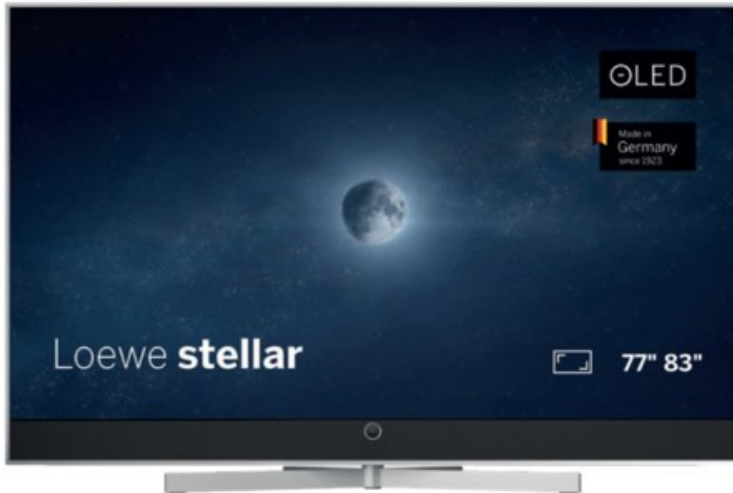

Loewe stellar 83 dr+ (ti) | alu brushed/alu

Artikelnummer 18903

Produkt-Highlights

- Ultra HD Open Cell OLED Panel mit Master Black Polarizer
- Loewe dual channel dr+ mit Zweikanal-Chassis, Twin-Triple-Tuner und 1 TB SSD mit Multi-View und Multi-Recording
- Volle Unterstützung von HDMI 2.1 und Ultra HD @ 144 Hz VRR für High-Speed-Gaming
- HDR10+ Adaptive Unterstützung
- Große Auswahl an smarten Streaming-Apps und VOD-Diensten mit Tizen OS
- Leistungsstarke integrierte Soundbar mit 300 Watt und Center-In für hervorragende Klangqualität
- Integrierte ultraflache Wandhalterung, optionaler motorisierter Tisch- oder Bodenstandfuß
- Loewe stellar mini Fernbedienung mit Bluetooth und Sprachsteuerung über Bixby
- Eindrucksvolles Design mit massiven Materialien, Loewe magic.light und magic.motion

Produkttyp

- Technologie: OLED

Energieeffizienz / Verbrauchswerte

- Energy Label Version: 2019/2013
- Energieeffizienzklasse: F
- Energieeffizienzspektrum: Spektrum [A bis G]
- Energieverbrauch (kWh/1.000h): 126 kWh/1000h
- Energieverbrauch (HDR-Wiedergabe) (kWh/1.000h): 153 kWh/1000h
- Energieeffizienzklasse (HDR-Wiedergabe): G

Bildeigenschaften

- Auflösung: Ultra HD (4K)
- Bildoptimierung: HDR 10+ Adaptive

Ausstattung & Technik

- Bildschirmdiagonale: 210 cm
- Bildschirmdiagonale: 83"
- max. Auflösung (Horizontal): 3840
- max. Auflösung (Vertikal): 2160
- Festplattenrekorder
- WLAN Ausstattung: WLAN integriert