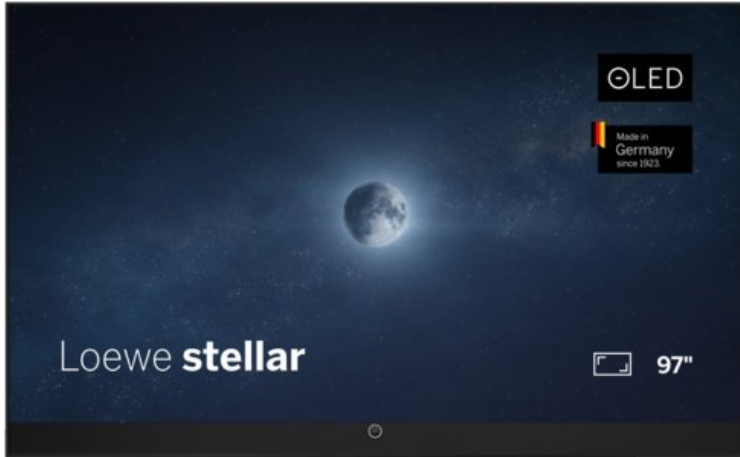

Loewe stellar 97 dr+ (ti) | alu black/black

Artikelnummer 19438

Produkt-Highlights

- Ultra HD Open Cell OLED Panel mit Master Black Polarizer
- Loewe dual channel dr+ mit Zweikanal-Chassis, Twin-Triple-Tuner und 1 TB SSD mit Multi-View und Multi-Recording
- Volle Unterstützung von 4x HDMI 2.1 und Ultra HD @ 144 Hz VRR für High-Speed-Gaming
- HDR10+ Adaptive Unterstützung
- Große Auswahl an smarten Streaming-Apps und VOD-Diensten mit Tizen OS
- Leistungsstarke integrierte Soundbar mit 300 Watt und Center-In für hervorragende Klangqualität
- Integrierte ultraflache Wandhalterung, optionaler motorisierter Tisch- oder Bodenstandfuß
- Loewe stellar mini Fernbedienung mit Bluetooth und Sprachsteuerung über Bixby
- Eindrucksvolles Design mit massiven Materialien, Loewe magic.light und magic.motion

Produkttyp

- Technologie: OLED

Energieeffizienz / Verbrauchswerte

- Energy Label Version: 2019/2013
- Energieeffizienzklasse: F
- Energieeffizienzspektrum: Spektrum [A bis G]
- Energieverbrauch (kWh/1.000h): 180 kWh/1000h
- Energieverbrauch (HDR-Wiedergabe) (kWh/1.000h): 150 kWh/1000h
- Energieeffizienzklasse (HDR-Wiedergabe): E

Bildeigenschaften

- Auflösung: Ultra HD (4K)
- Bildoptimierung: HDR 10+ Adaptive

Ausstattung & Technik

- Bildschirmdiagonale: 245 cm
- Bildschirmdiagonale: 97"
- max. Auflösung (Horizontal): 3840
- max. Auflösung (Vertikal): 2160
- Festplattenrekorder
- WLAN Ausstattung: WLAN integriert