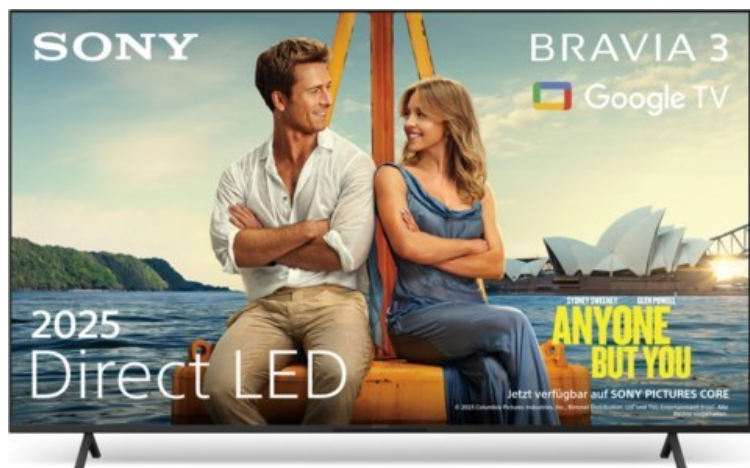

Elektronik Center Ried

Kompetent. Sympathisch. Nah.

Unsere persönliche Empfehlung für Sie:

Sony BRAVIA 3 K-50S39B | schwarz

Artikelnummer 19427

Produkt-Highlights

- Sehen Sie Milliarden Farben auf dem Triluminos Pro-Display, das von einem KI-gesteuerten 4K HDR X1-Prozessor angesteuert wird
- Selbst alte Filme werden auf nahezu 4K-Qualität hochskaliert, und Dolby Vision sorgt für kinoreife Bilder
- Genießen Sie klare Dialoge und tiefe Bässe mit den einzigartigen X-Balanced-Lautsprechern - perfekt für Filme, Sport, Spiele und Musik
- Mit seinem schlanken Design und der kompakten Bildschirmgröße passt dieser Fernseher in jeden Raum
- Stöbern Sie auf diesem Google TV in mehr als 400.000 Filmen und TV-Episoden aus allen Ihren Streaming-Diensten
- Genießen Sie Sprachsteuerung, Apple AirPlay 2 und vieles mehr
- Nutzen Sie das Eco Dashboard 2, um Ihre Energieeinstellungen zu optimieren
- Das Spielmenü bietet alles, was man zum Gewinnen braucht, an einem Ort, ALLM wird unterstützt, und PlayStation-Nutzer können zusätzliche Spielfunktionen freischalten. Mit PS Remote Play können Sie von überall aus spielen
- Lösen Sie 10 Filme und 24 Monate unbegrenztes Streaming auf SONY PICTURES CORE ein - unsere exklusive Film-App mit höchster Pure Stream-Qualität, IMAX Enhanced-Titeln und mehr

Bildeigenschaften

- Auflösung: Ultra HD (4K)
- Hintergrundbeleuchtung: LED
- Bildoptimierung: HDR, Dolby Vision, IMAX Enhanced

Ausstattung & Technik

- Bildschirmdiagonale: 126 cm
- Bildschirmdiagonale: 50"