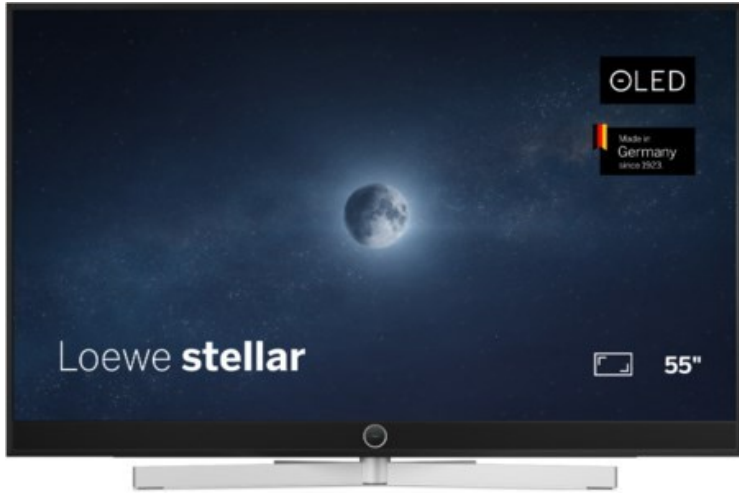

## Loewe stellar 55 dr+ (vi) | alu black/lava

Artikelnummer 19215

### Produkt-Highlights

- Ultra HD Open Cell OLED Panel mit Master Black Polarizer
- Loewe dual channel dr+ mit Zweikanal-Chassis, Twin-Triple-Tuner und SSD mit Multi-View und Multi-Recording
- Volle Unterstützung von HDMI 2.1 und Ultra HD @ 144 Hz VRR für High-Speed-Gaming
- Dolby Vision IQ & HDR10+ Unterstützung
- Loewe os9 auf Basis von VIDAA OS mit großer Auswahl an smarten Streaming-Apps und VOD-Diensten wie Netflix, Amazon Prime Video, Apple TV, uvm.
- Netzwerkfunktionen wie Miracast und Apple AirPlay
- Leistungsstarke integrierte Soundbar für hervorragende Klangqualität
- Loewe magic.light und magic.motion
- Hochwertiges Design mit gebürstetem Aluminiumrahmen und Aluminium-Rückwand

### Bildeigenschaften

- Auflösung: Ultra HD (4K)
- Bildoptimierung: HDR 10+, Dolby Vision IQ