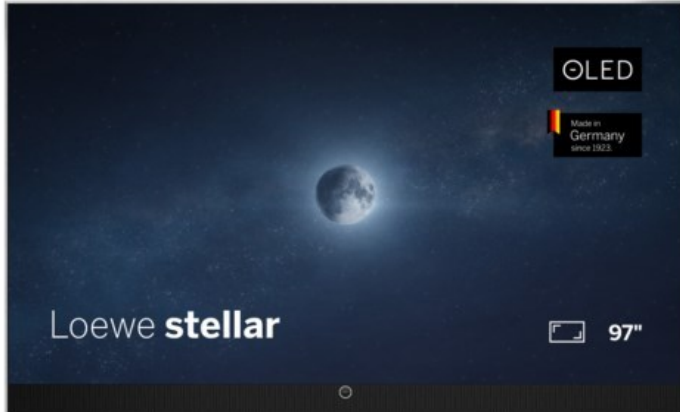

Elektronik Center Ried

Kompetent. Sympathisch. Nah.

Unsere persönliche Empfehlung für Sie:

Loewe stellar 97 dr+ (vi) | alu brushed/alu

Artikelnummer 19192

Produkt-Highlights

- Ultra HD Open Cell OLED Panel mit Master Black Polarizer
- Loewe dual channel dr+ mit Zweikanal-Chassis, Twin-Triple-Tuner und 1 TB SSD mit Multi-View und Multi-Recording
- Volle Unterstützung von HDMI 2.1 und Ultra HD @ 144 Hz VRR für High-Speed-Gaming
- Dolby Vision IQ & HDR10+ Unterstützung
- Loewe os9 auf Basis von VIDAA OS mit großer Auswahl an smarten Streaming-Apps und VOD-Diensten wie Netflix, Amazon Prime Video, Apple TV, uvm.
- Netzwerkfunktionen wie Miracast und Apple AirPlay
- Leistungsstarke integrierte Front-Soundbar mit 300 Watt und Center-In sowie Cinch-Audioeingang
- Loewe magic.light und magic.motion
- Hochwertiges Design mit gebürstetem Aluminiumrahmen und Aluminium-Rückwand

Produkttyp

- Technologie: OLED

Energieeffizienz / Verbrauchswerte

- Energy Label Version: 2019/2013
- Energieeffizienzklasse: G
- Energieeffizienzspektrum: Spektrum [A bis G]
- Energieverbrauch (kWh/1.000h): 190 kWh/1000h
- Energieverbrauch (HDR-Wiedergabe) (kWh/1.000h): 170 kWh/1000h
- Energieeffizienzklasse (HDR-Wiedergabe): G

Bildeigenschaften

- Auflösung: Ultra HD (4K)
- Bildoptimierung: HDR 10+, Dolby Vision IQ

Ausstattung & Technik

- Bildschirmdiagonale: 245 cm
- Bildschirmdiagonale: 97"
- max. Auflösung (Horizontal): 3840
- max. Auflösung (Vertikal): 2160
- Festplattenrekorder
- WLAN Ausstattung: WLAN integriert