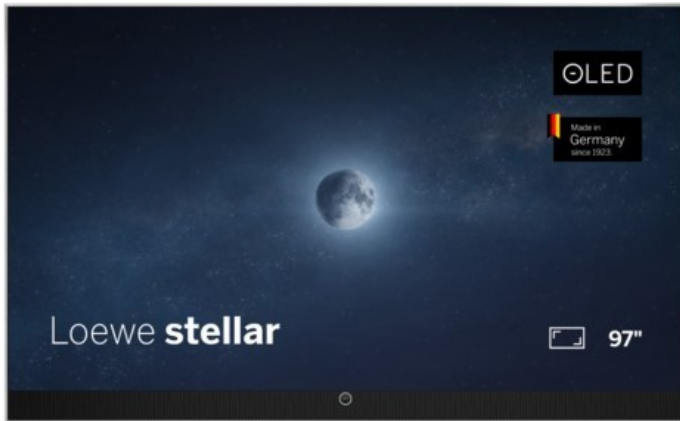

Loewe stellar 97 dr+ (ti) | alu brushed/alu

Artikelnummer 19437

Produkt-Highlights

- Ultra HD Open Cell OLED Panel mit Master Black Polarizer
- Loewe dual channel dr+ mit Zweikanal-Chassis, Twin-Triple-Tuner und 1 TB SSD mit Multi-View und Multi-Recording
- Volle Unterstützung von 4x HDMI 2.1 und Ultra HD @ 144 Hz VRR für High-Speed-Gaming
- HDR10+ Adaptive Unterstützung
- Große Auswahl an smarten Streaming-Apps und VOD-Diensten mit Tizen OS
- Leistungsstarke integrierte Soundbar mit 300 Watt und Center-In für hervorragende Klangqualität
- Integrierte ultraflache Wandhalterung, optionaler motorisierter Tisch- oder Bodenstandfuß
- Loewe stellar mini Fernbedienung mit Bluetooth und Sprachsteuerung über Bixby
- Eindrucksvolles Design mit massiven Materialien, Loewe magic.light und magic.motion

Produkttyp

- Technologie: OLED

Energieeffizienz / Verbrauchswerte

- Energy Label Version: 2019/2013
- Energieeffizienzklasse: F
- Energieeffizienzspektrum: Spektrum [A bis G]
- Energieverbrauch (kWh/1.000h): 180 kWh/1000h
- Energieverbrauch (HDR-Wiedergabe) (kWh/1.000h): 150 kWh/1000h
- Energieeffizienzklasse (HDR-Wiedergabe): E

Bildeigenschaften

- Auflösung: Ultra HD (4K)
- Bildoptimierung: HDR 10+ Adaptive

Ausstattung & Technik

- Bildschirmdiagonale: 245 cm
- Bildschirmdiagonale: 97"
- max. Auflösung (Horizontal): 3840
- max. Auflösung (Vertikal): 2160
- Festplattenrekorder
- WLAN Ausstattung: WLAN integriert