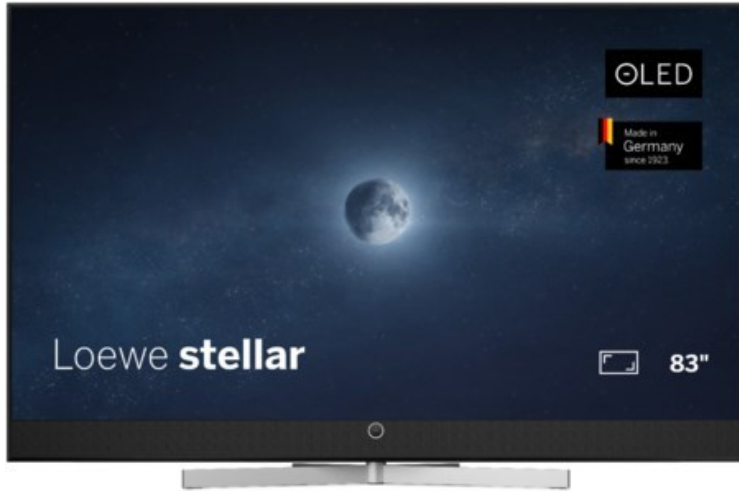

Loewe stellar 83 dr+ (ti) | alu black/black

Artikelnummer 19322

Produkt-Highlights

- Ultra HD Open Cell OLED Panel mit Master Black Polarizer
- Loewe dual channel dr+ mit Zweikanal-Chassis, Twin-Triple-Tuner und 1 TB SSD mit Multi-View und Multi-Recording
- Volle Unterstützung von HDMI 2.1 und Ultra HD @ 144 Hz VRR für High-Speed-Gaming
- HDR10+ Adaptive Unterstützung
- Große Auswahl an smarten Streaming-Apps und VOD-Diensten mit Tizen OS
- Leistungsstarke integrierte Soundbar mit 300 Watt und Center-In für hervorragende Klangqualität
- Integrierte ultraflache Wandhalterung, optionaler motorisierter Tisch- oder Bodenstandfuß
- Loewe stellar mini Fernbedienung mit Bluetooth und Sprachsteuerung über Bixby
- Eindrucksvolles Design mit massiven Materialien, Loewe magic.light und magic.motion

Produkttyp

- Technologie: OLED

Energieeffizienz / Verbrauchswerte

- Energy Label Version: 2019/2013
- Energieeffizienzklasse: F
- Energieeffizienzspektrum: Spektrum [A bis G]
- Energieverbrauch (kWh/1.000h): 126 kWh/1000h
- Energieverbrauch (HDR-Wiedergabe) (kWh/1.000h): 153 kWh/1000h
- Energieeffizienzklasse (HDR-Wiedergabe): G

Bildeigenschaften

- Auflösung: Ultra HD (4K)
- Bildoptimierung: HDR 10+ Adaptive

Ausstattung & Technik

- Bildschirmdiagonale: 210 cm
- Bildschirmdiagonale: 83"
- max. Auflösung (Horizontal): 3840
- max. Auflösung (Vertikal): 2160
- Festplattenrekorder
- WLAN Ausstattung: WLAN integriert